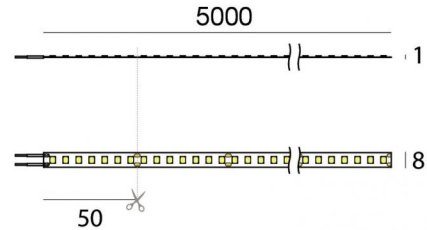

LED Strip | 700 topLED 72 W DC 24 V | 14.4 W/m
1762 Lm/m | CRI >90

C0029MDI05000

Datos técnicos	
Largo	5000 mm
Corte mínimo	50 mm
Posición de instalación	Pared - Techo
Ambiente de instalación	Interiores
Fuente de luz	LED
Circuit structure	topLED
Óptica	Difusa
Light emission direction	downward
Potencia nominal	72 W DC
Flujo luminoso (fuente)	8810 lm
Rango de voltaje de entrada	24V
CCT / Tone	2700 K
Índice de rendimientos cromático	>90 Ra
C.C. / C.V.	CV
Clase de aislamiento	3
IP	IP20
Test del hilo incandescente	650°
Montaje directo sobre superficies normalmente inflamables	Sí
CE	Sí
Driver incluido.	No
Artículo regulable	DALI - 1-10V
Orientabilidad	No
Basculación	No
Practicabilidad	No
Transitabilidad	No
Cable incluido.	Sí
Largo del cable	2x 0.3 m
Resinado	No
Tipología de emisión luminosa	Una emisión
Largo	5000 mm
Peso neto	0.09 Kg
Protección descargas electrostáticas	No
Protección contra sobretensiones	No

 C-E400002
Push and Simply Dim - DALI-2 Controller (1 - 3 art.)

Cables Electrification	
Longitud máxima de	300 mm

LED Strip | 700 topLED 72 W DC 24 V | 14.4 W/m | 1762 Lm/m | CRI >90
C0029MDI05000

Single emission led strip for indoor application. The super warm white LED light source with a diffused light distribution is composed of 700 topped LEDs with CCT of 2700 K and a CRI >90; the source luminous flux is 8810 lm, with a 122.4 lm/W nominal luminous efficacy.

The device body and features a white finish. The ingress protection degree is IP20; the total weight is of 0.09 kg. The power supply driver is not provided and is to be ordered separately.

The total absorbed power is 72 W. The power supply cable is included and features a 2x 0.3 m length.