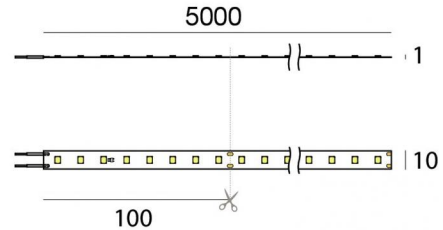

Ribbon PRO

LED Strip | 400 topLED 48 W DC 24 V | 9.6 W/m
1417.6 Lm/m | CRI >90

C0028WDI05000

Datos técnicos	
Largo	5000 mm
Corte mínimo	100 mm
Posición de instalación	Pared - Techo
Ambiente de instalación	Interiores
Fuente de luz	LED
Circuit structure	topLED
Óptica	Difusa
Light emission direction	downward
Potencia nominal	48 W DC
Flujo luminoso (fuente)	7088 lm
Rango de voltaje de entrada	24V
CCT / Tone	3000 K
Índice de rendimientos cromático	>90 Ra
C.C. / C.V.	CV
Clase de aislamiento	3
IP	IP20
Test del hilo incandescente	650°
Montaje directo sobre superficies normalmente inflamables	Sí
CE	Sí
Driver incluido.	No
Artículo regulable	DALI - 1-10V
Orientabilidad	No
Basculación	No
Practicabilidad	No
Transitabilidad	No
Cable incluido.	Sí
Largo del cable	0.3 m
Resinado	No
Tipología de emisión luminosa	Una emisión
Largo	5000 mm
Peso neto	0.09 Kg
Protección descargas electrostáticas	No
Protección contra sobretensiones	No

 C-E400002
Push and Simply Dim - DALI-2 Controller (1 - 5 art.)

Cables Electrificación

Longitud máxima de 300 mm

LED Strip | 400 topLED 48 W DC 24 V | 9.6 W/m | 1417.6 Lm/m | CRI >90
C0028WDI05000

Single emission led strip for indoor application. The warm white LED light source with a diffused light distribution is composed of 400 topLEDs with CCT of 3000 K and a CRI >90; the source luminous flux is 7088 lm, with a 147.7 lm/W nominal luminous efficacy.

The device body and features a white finish. The ingress protection degree is IP20; the total weight is of 0.09 kg. The power supply driver is not provided and is to be ordered separately.

The total absorbed power is 48 W. The power supply cable is included and features a 0.3 m length.