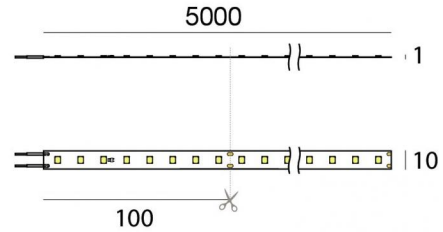

# Ribbon PRO

LED Strip | 400 topLED 48 W DC 24 V | 9.6 W/m  
1367 Lm/m | CRI >90

**C0028MDI05000**

Datos técnicos	
Largo	5000 mm
Corte mínimo	100 mm
Tipo	LED Strip
Posición de instalación	Pared - Techo
Ambiente de instalación	Interiores
Fuente de luz	LED
Circuit structure	topLED
Óptica	Difusa
Light emission direction	downward
Potencia nominal	48 W DC
Potencia / m	9.6 W / m
Flujo luminoso (fuente)	6835 lm
Flujo luminoso (fuente) / m	1367 lm / m
Rango de voltaje de entrada	24V
CCT / Tone	2700 K
Índice de rendimientos cromático	>90 Ra
C.C. / C.V.	CV
Clase de aislamiento	3
IP	IP20
Test del hilo incandescente	650°
Montaje directo sobre superficies normalmente inflamables	Sí
CE	Sí
Driver incluido.	No
Artículo regulable	DALI - 1-10V
Orientabilidad	No
Basculación	No
Practicabilidad	No
Transitabilidad	No
Cable incluido.	Sí
Largo del cable	0.3 m
Resinado	No
Tipología de emisión luminosa	Una emisión
Largo	5000 mm
Peso neto	0.09 Kg
Protección descargas electrostáticas	No
Protección contra sobretensiones	No

## Cables Electrificación

Longitud máxima de 300 mm

LED Strip | 400 topLED 48 W DC 24 V | 9.6 W/m | 1367 Lm/m | CRI >90  
**C0028MDI05000**

Single emission led strip for indoor application. The super warm white LED light source with a diffused light distribution is composed of 400 topped LEDs with CCT of 2700 K and a CRI >90; the source luminous flux is 6835 lm, with a 142.4 lm/W nominal luminous efficacy.

The device body and features a white finish. The ingress protection degree is IP20; the total weight is of 0.09 kg. The power supply driver is not provided and is to be ordered separately.

The total absorbed power is 48 W. The power supply cable is included and features a 0.3 m length.