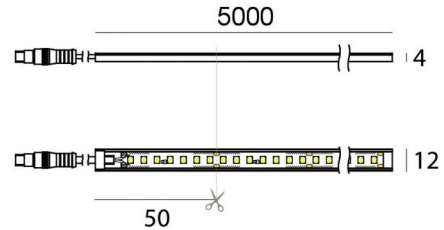

# PU\_C Plus 140 LEDs/m

LED Strip | 700 topLED 125 W DC 24 V | 25 W/m  
2785 Lm/m | CRI >90

**C0026WDI05019**

## Datos técnicos

Largo	5000 mm
Corte mínimo	50 mm
Tipo	LED Strip
Posición de instalación	Pared - Techo
Ambiente de instalación	Exteriores
Fuente de luz	LED
Circuit structure	topLED
Óptica	Difusa
Light emission direction	external
Potencia nominal	125 W DC
Potencia / m	25 W / m
Flujo luminoso (fuente)	13925 lm
Flujo luminoso (fuente) / m	2785 lm / m
Rango de voltaje de entrada	24V
CCT / Tone	3000 K
Índice de rendimientos cromático	>90 Ra
C.C. / C.V.	CV
Clase de aislamiento	3
IP	IP66
Test del hilo incandescente	650°
Montaje directo sobre superficies normalmente inflamables	Sí
CE	Sí
Driver incluido.	No
Artículo regulable	DALI - 1-10V
Orientabilidad	No
Basculación	No
Practicabilidad	No
Transitabilidad	No
Cable incluido.	Sí
Largo del cable	1(M)x0.25m + 1(F)x1 m
Resinado	Sí
Tipología de emisión luminosa	Una emisión
Largo	5000 mm
Peso neto	0.575 Kg
Protección descargas electrostáticas	No
Protección contra sobretensiones	No

# PU\_C Plus 140 LEDs/m

LED Strip | 700 topLED 125 W DC 24 V | 25 W/m | 2785 Lm/m | CRI >90  
**C0026WDI05019**

Single emission led strip for outdoor application. The warm white LED light source with a diffused light distribution is composed of 700 topLED LEDs with CCT of 3000 K and a CRI >90; the source luminous flux is 13925 lm, with a 111.4 lm/W nominal luminous efficacy.

The total absorbed power is 125 W. The power supply cable is included and features a 1(M)x0.25m + 1(F)x1 m length.

The device features protection class III and can be wall lights or ceiling-mounted.

Compliant with the EN 60598-1 standard and its specific provisions.