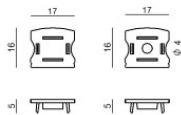

Tapón
Material:Plástico ABS, color:negro.

Code
C-V400026