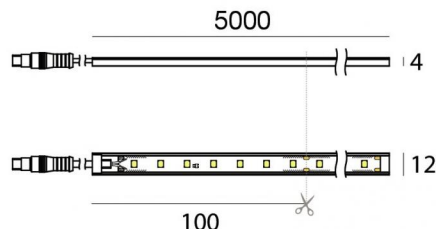

# PU\_C Plus 70 LEDs/m

LED Strip | 350 topLED 62.5 W DC 24 V | 12.5 W/m  
1312.6 Lm/m | CRI >90

**C0025MDI05019**

## Datos técnicos

Largo	5000 mm
Corte mínimo	100 mm
Tipo	LED Strip
Posición de instalación	Pared - Techo
Ambiente de instalación	Exteriores
Fuente de luz	LED
Circuit structure	topLED
Óptica	Difusa
Light emission direction	external
Potencia nominal	62.5 W DC
Potencia / m	12.5 W / m
Flujo luminoso (fuente)	6563 lm
Flujo luminoso (fuente) / m	1312.6 lm / m
Rango de voltaje de entrada	24V
CCT / Tone	2700 K
Índice de rendimientos cromático	>90 Ra
C.C. / C.V.	CV
Clase de aislamiento	3
IP	IP66
Test del hilo incandescente	650°
Montaje directo sobre superficies normalmente inflamables	Sí
CE	Sí
Driver incluido.	No
Artículo regulable	DALI - 1-10V
Orientabilidad	No
Basculación	No
Practicabilidad	No
Transitabilidad	No
Cable incluido.	Sí
Largo del cable	1(M)x0.25m + 1(F)x1 m
Resinado	Sí
Tipología de emisión luminosa	Una emisión
Largo	5000 mm
Peso neto	0.575 Kg
Protección descargas electrostáticas	No
Protección contra sobretensiones	No

# PU\_C Plus 70 LEDs/m

LED Strip | 350 topLED 62.5 W DC 24 V | 12.5 W/m | 1312.6 Lm/m | CRI >90  
**C0025MDI05019**

Single emission led strip for outdoor application. The super warm white LED light source with a diffused light distribution is composed of 350 topped LEDs with CCT of 2700 K and a CRI >90; the source luminous flux is 6563 lm, with a 105.0 lm/W nominal luminous efficacy.

The total absorbed power is 62.5 W. The power supply cable is included and features a 1(M)x0.25m + 1(F)x1 m length.

The device features protection class III and can be wall lights or ceiling-mounted.

Compliant with the EN 60598-1 standard and its specific provisions.