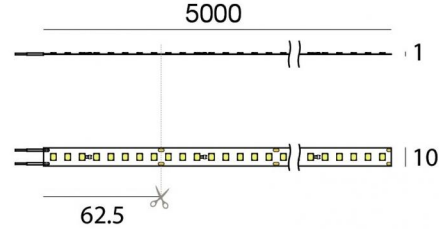

Ribbon PRO

LED Strip | 640 topLED 33.5 W DC 24 V | 6.7 W/m
1023 Lm/m | CRI >90

C0024NDI05000

Datos técnicos	
Largo	5000 mm
Corte mínimo	62.5 mm
Tipo	LED Strip
Posición de instalación	Pared - Techo
Ambiente de instalación	Interiores
Fuente de luz	LED
Circuit structure	topLED
Óptica	Difusa
Light emission direction	downward
Potencia nominal	33.5 W DC
Potencia / m	6.7 W / m
Flujo luminoso (fuente)	5115 lm
Flujo luminoso (fuente) / m	1023 lm / m
Rango de voltaje de entrada	24V
CCT / Tone	4000 K
Índice de rendimientos cromático	>90 Ra
C.C. / C.V.	CV
Clase de aislamiento	3
IP	IP20
Test del hilo incandescente	650°
Montaje directo sobre superficies normalmente inflamables	Sí
CE	Sí
Driver incluido.	No
Artículo regulable	DALI - 1-10V
Orientabilidad	No
Basculación	No
Practicabilidad	No
Transitabilidad	No
Cable incluido.	Sí
Largo del cable	0.3 m
Resinado	No
Tipología de emisión luminosa	Una emisión
Largo	5000 mm
Peso neto	0.09 Kg
Protección descargas electrostáticas	No
Protección contra sobretensiones	No

 83333
Push and Simply Dim - DALI-2 Controller (1 - 4 art.)

 C-E400002
Push and Simply Dim - DALI-2 Controller (1 - 7 art.)

Cables Electrification

Longitud máxima de 300 mm

LED Strip | 640 topLED 33.5 W DC 24 V | 6.7 W/m | 1023 Lm/m | CRI >90
C0024NDI05000

Single emission led strip for indoor application. The natural white LED light source with a diffused light distribution is composed of 640 topLED LEDs with CCT of 4000 K and a CRI >90; the source luminous flux is 5115 lm, with a 152.7 lm/W nominal luminous efficacy.

The device body and features a white finish. The ingress protection degree is IP20; the total weight is of 0.09 kg. The power supply driver is not provided and is to be ordered separately.

The total absorbed power is 33.5 W. The power supply cable is included and features a 0.3 m length.