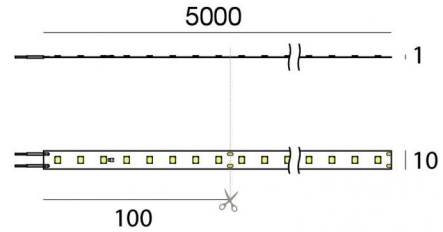

# Ribbon PRO

LED Strip | 400 topLED 18 W DC 24 V | 3.6 W/m  
518 Lm/m | CRI >90  
**C0023WDI05000**

Datos técnicos	
Largo	5000 mm
Corte mínimo	100 mm
Tipo	LED Strip
Posición de instalación	Pared - Techo
Ambiente de instalación	Interiores
Fuente de luz	LED
Circuit structure	topLED
Óptica	Difusa
Light emission direction	downward
Potencia nominal	18 W DC
Potencia / m	3.6 W / m
Flujo luminoso (fuente)	2590 lm
Flujo luminoso (fuente) / m	518 lm / m
Rango de voltaje de entrada	24V
CCT / Tone	3000 K
Índice de rendimientos cromático	>90 Ra
C.C. / C.V.	CV
Clase de aislamiento	3
IP	IP20
Test del hilo incandescente	650°
Montaje directo sobre superficies normalmente inflamables	Sí
CE	Sí
Driver incluido.	No
Artículo regulable	DALI - 1-10V
Orientabilidad	No
Basculación	No
Practicabilidad	No
Transitabilidad	No
Cable incluido.	Sí
Largo del cable	0.3 m
Resinado	No
Tipología de emisión luminosa	Una emisión
Largo	5000 mm
Peso neto	0.09 Kg
Protección descargas electrostáticas	No
Protección contra sobretensiones	No

## Cables Electrification

Longitud máxima de	300 mm
--------------------	--------

LED Strip | 400 topLED 18 W DC 24 V | 3.6 W/m | 518 Lm/m | CRI >90  
**C0023WDI05000**

Single emission led strip for indoor application. The warm white LED light source with a diffused light distribution is composed of 400 topLEDs with CCT of 3000 K and a CRI >90; the source luminous flux is 2590 lm, with a 143.9 lm/W nominal luminous efficacy.

The device body and features a white finish. The ingress protection degree is IP20; the total weight is of 0.09 kg. The power supply driver is not provided and is to be ordered separately.

The total absorbed power is 18 W. The power supply cable is included and features a 0.3 m length.