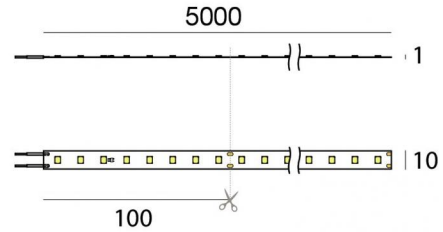

Ribbon PRO

LED Strip | 400 topLED 18 W DC 24 V | 3.6 W/m
550.8 Lm/m | CRI >90
C0023NDI05000

Datos técnicos	
Largo	5000 mm
Corte mínimo	100 mm
Posición de instalación	Pared - Techo
Ambiente de instalación	Interiores
Fuente de luz	LED
Circuit structure	topLED
Óptica	Difusa
Light emission direction	downward
Potencia nominal	18 W DC
Flujo luminoso (fuente)	2754 lm
Rango de voltaje de entrada	24V
CCT / Tone	4000 K
Índice de rendimientos cromático	>90 Ra
C.C. / C.V.	CV
Clase de aislamiento	3
IP	IP20
Test del hilo incandescente	650°
Montaje directo sobre superficies normalmente inflamables	Sí
CE	Sí
Driver incluido.	No
Artículo regulable	DALI - 1-10V
Orientabilidad	No
Basculación	No
Practicabilidad	No
Transitabilidad	No
Cable incluido.	Sí
Largo del cable	0.3 m
Resinado	No
Tipología de emisión luminosa	Una emisión
Largo	5000 mm
Peso neto	0.09 Kg
Protección descargas electrostáticas	No
Protección contra sobretensiones	No

Acabado cuerpo	
Color	blanco

Electrónica

	99331 On/Off Driver 198~264V AC / 176~275V DC 150 W (1 - 8 art.)
	99332 1-10V Controller (1 - 8 art.)
	99374 On/Off Driver 198~264V AC / 176~275V DC 75 W (1 - 4 art.)
	83333 Push and Simply Dim - DALI-2 Controller (1 - 8 art.)
	C-E400002 Push and Simply Dim - DALI-2 Controller (1 - 13 art.)

Cables Electrification	
Longitud máxima de	300 mm

LED Strip | 400 topLED 18 W DC 24 V | 3.6 W/m | 550.8 Lm/m | CRI >90
C0023NDI05000

Single emission led strip for indoor application. The natural white LED light source with a diffused light distribution is composed of 400 topped LEDs with CCT of 4000 K and a CRI >90; the source luminous flux is 2754 lm, with a 153.0 lm/W nominal luminous efficacy.

The device body and features a white finish. The ingress protection degree is IP20; the total weight is of 0.09 kg. The power supply driver is not provided and is to be ordered separately.

The total absorbed power is 18 W. The power supply cable is included and features a 0.3 m length.