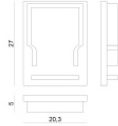

# PU\_C Plus 140 LEDs/m

PU\_C Plus 140 LEDs/m | LED Strip | Accessories  
**C0019WDI05019**

Tapón  
Material:plástico, color:gris.

**Code**  
C-V400025

Tapón  
Material:plástico, color:gris.

**Code**  
C-V400019