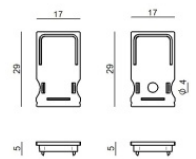

Tapón
Material:Plástico ABS, color:negro.

Code
C-V400032