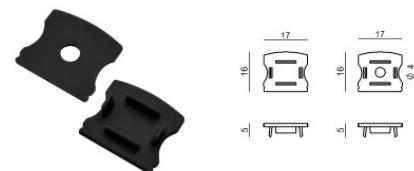

Tapón
Material:Plástico ABS, color:negro.

Code
C-V400026