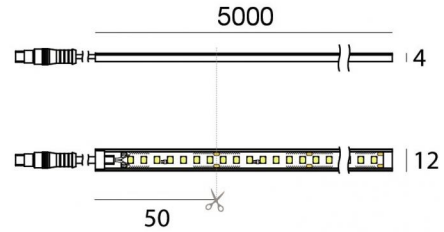

# PU\_C Plus 140 LEDs/m

LED Strip | 700 topLED 36 W DC 24 V | 7.2 W/m  
802 Lm/m | CRI >90  
C0019WDI05019

Datos técnicos	
Largo	5000 mm
Corte mínimo	50 mm
Tipo	LED Strip
Posición de instalación	Pared - Techo
Ambiente de instalación	Exteriores
Fuente de luz	LED
Circuit structure	topLED
Óptica	Difusa
Light emission direction	external
Potencia nominal	36 W DC
Potencia / m	7.2 W / m
Flujo luminoso (fuente)	4010 lm
Flujo luminoso (fuente) / m	802 lm / m
Rango de voltaje de entrada	24V
CCT / Tone	3000 K
Índice de rendimientos cromático	>90 Ra
C.C. / C.V.	CV
Clase de aislamiento	3
IP	IP66
Test del hilo incandescente	650°
Montaje directo sobre superficies normalmente inflamables	Sí
CE	Sí
Driver incluido.	No
Artículo regulable	DALI - 1-10V
Orientabilidad	No
Basculación	No
Practicabilidad	No
Transitabilidad	No
Cable incluido.	Sí
Largo del cable	1(M)x0.25m + 1(F)x1 m
Resinado	Sí
Tipología de emisión luminosa	Una emisión
Largo	5000 mm
Peso neto	0.575 Kg
Protección descargas electrostáticas	No
Protección contra sobretensiones	No

# PU\_C Plus 140 LEDs/m

LED Strip | 700 topLED 36 W DC 24 V | 7.2 W/m | 802 Lm/m | CRI >90  
**C0019WDI05019**

Single emission led strip for outdoor application. The warm white LED light source with a diffused light distribution is composed of 700 topLED LEDs with CCT of 3000 K and a CRI >90; the source luminous flux is 4010 lm, with a 111.4 lm/W nominal luminous efficacy.

The total absorbed power is 36 W. The power supply cable is included and features a 1(M)x0.25m + 1(F)x1 m length.

The device features protection class III and can be wall lights or ceiling-mounted.

Compliant with the EN 60598-1 standard and its specific provisions.