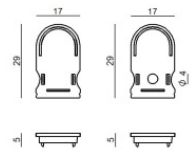

Tapón
Material:Plástico ABS, color:negro.

Code
C-V400034