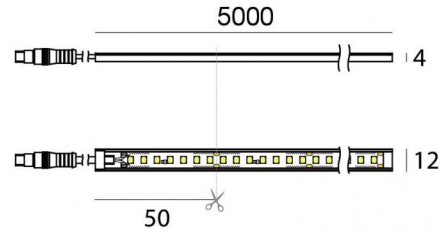

# PU\_C Plus 140 LEDs/m

LED Strip | 700 topLED 36 W DC 24 V | 7.2 W/m  
913.6 Lm/m | CRI >90  
**C0019NDI05019**

Datos técnicos	
Largo	5000 mm
Corte mínimo	50 mm
Tipo	LED Strip
Posición de instalación	Pared - Techo
Ambiente de instalación	Exteriores
Fuente de luz	LED
Circuit structure	topLED
Óptica	Difusa
Light emission direction	external
Potencia nominal	36 W DC
Potencia / m	7.2 W / m
Flujo luminoso (fuente)	4568 lm
Flujo luminoso (fuente) / m	913.6 lm / m
Rango de voltaje de entrada	24V
CCT / Tone	4000 K
Índice de rendimientos cromático	>90 Ra
C.C. / C.V.	CV
Clase de aislamiento	3
IP	IP66
Test del hilo incandescente	650°
Montaje directo sobre superficies normalmente inflamables	Sí
CE	Sí
Driver incluido.	No
Artículo regulable	DALI - 1-10V
Orientabilidad	No
Basculación	No
Practicabilidad	No
Transitabilidad	No
Cable incluido.	Sí
Largo del cable	1(M)x0.25m + 1(F)x1 m
Resinado	Sí
Tipología de emisión luminosa	Una emisión
Largo	5000 mm
Peso neto	0.575 Kg
Protección descargas electrostáticas	No
Protección contra sobretensiones	No

# PU\_C Plus 140 LEDs/m

LED Strip | 700 topLED 36 W DC 24 V | 7.2 W/m | 913.6 Lm/m | CRI >90  
**C0019NDI05019**

Single emission led strip for outdoor application. The natural white LED light source with a diffused light distribution is composed of 700 topLED LEDs with CCT of 4000 K and a CRI >90; the source luminous flux is 4568 lm, with a 126.9 lm/W nominal luminous efficacy.

The total absorbed power is 36 W. The power supply cable is included and features a 1(M)x0.25m + 1(F)x1 m length.

The device features protection class III and can be wall lights or ceiling-mounted.

Compliant with the EN 60598-1 standard and its specific provisions.