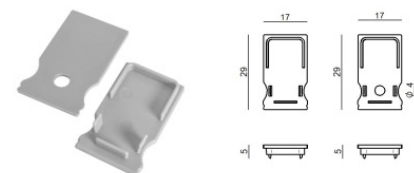

Tapón
Material:plástico, color:gris.

Code
C-V400031

Difusor
Material:PC, color:opalino.

Finish
Opaline **Code**
C-K200007

Difusor
Material:PC, color:negro.

Finish
Black **Code**
C-K200006