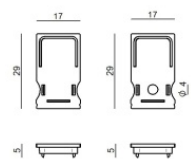

Tapón
Material:Plástico ABS, color:negro.

Code
C-V400032