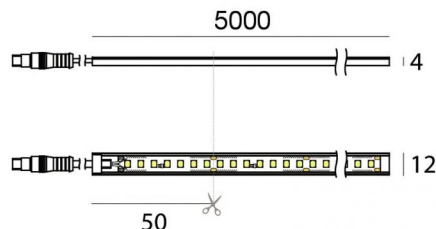

PU_C Plus 140 LEDs/m

LED Strip | 700 topLED 36 W DC 24 V | 7.2 W/m
756 Lm/m | CRI >90

C0019MDI05019

Datos técnicos

Largo	5000 mm
Corte mínimo	50 mm
Tipo	LED Strip
Posición de instalación	Pared - Techo
Ambiente de instalación	Exteriores
Fuente de luz	LED
Circuit structure	topLED
Óptica	Difusa
Light emission direction	external
Potencia nominal	36 W DC
Potencia / m	7.2 W / m
Flujo luminoso (fuente)	3780 lm
Flujo luminoso (fuente) / m	756 lm / m
Rango de voltaje de entrada	24V
CCT / Tone	2700 K
Índice de rendimientos cromático	>90 Ra
C.C. / C.V.	CV
Clase de aislamiento	3
IP	IP66
Test del hilo incandescente	650°
Montaje directo sobre superficies normalmente inflamables	Sí
CE	Sí
Driver incluido.	No
Artículo regulable	DALI - 1-10V
Orientabilidad	No
Basculación	No
Practicabilidad	No
Transitabilidad	No
Cable incluido.	Sí
Largo del cable	1(M)x0.25m + 1(F)x1 m
Resinado	Sí
Tipología de emisión luminosa	Una emisión
Largo	5000 mm
Peso neto	0.575 Kg
Protección descargas electrostáticas	No
Protección contra sobretensiones	No

Acabado cuerpo

Material	Tecnopolímero
Color	blanco

Acabado difusor

Material	PU
Color	Ópalo

Electrónica

 99331
On/Off Driver 198-264V AC / 176-275V DC 150 W (1 - 4 art.)

 99332
1-10V Controller (1 - 4 art.)

 99374
On/Off Driver 198-264V AC / 176-275V DC 75 W (1 - 2 art.)

Single emission led strip for outdoor application. The super warm white LED light source with a diffused light distribution is composed of 700 topped LEDs with CCT of 2700 K and a CRI >90; the source luminous flux is 3780 lm, with a 105.0 lm/W nominal luminous efficacy.

The total absorbed power is 36 W. The power supply cable is included and features a 1(M)x0.25m + 1(F)x1 m length.

The device features protection class III and can be wall lights or ceiling-mounted.

Compliant with the EN 60598-1 standard and its specific provisions.