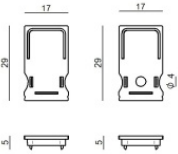

Tapón
Material:Plástico ABS, color:negro.

Code
C-V400032