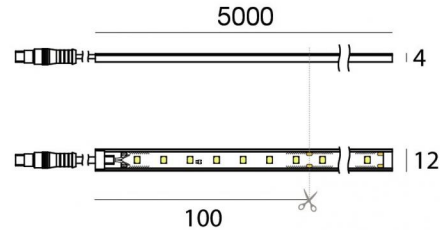

# PU\_C Plus 70 LEDs/m

LED Strip | 350 topLED 16 W DC 24 V | 3.2 W/m  
406 Lm/m | CRI >90

**C0018NDI05019**

Datos técnicos	
Largo	5000 mm
Corte mínimo	100 mm
Posición de instalación	Pared - Techo
Ambiente de instalación	Exteriores
Fuente de luz	LED
Circuit structure	topLED
Óptica	Difusa
Light emission direction	external
Potencia nominal	16 W DC
Flujo luminoso (fuente)	2030 lm
Rango de voltaje de entrada	24V
CCT / Tone	4000 K
Índice de rendimientos cromático	>90 Ra
C.C. / C.V.	CV
Clase de aislamiento	3
IP	IP66
Test del hilo incandescente	650°
Montaje directo sobre superficies normalmente inflamables	Sí
CE	Sí
Driver incluido.	No
Artículo regulable	DALI - 1-10V
Orientabilidad	No
Basculación	No
Practicabilidad	No
Transitabilidad	No
Cable incluido.	Sí
Largo del cable	1(M)x0.25m + 1(F)x1 m
Resinado	Sí
Tipología de emisión luminosa	Una emisión
Largo	5000 mm
Peso neto	0.575 Kg
Protección descargas electrostáticas	No
Protección contra sobretensiones	No

# PU\_C Plus 70 LEDs/m

LED Strip | 350 topLED 16 W DC 24 V | 3.2 W/m | 406 Lm/m | CRI >90  
**C0018NDI05019**

Single emission led strip for outdoor application. The natural white LED light source with a diffused light distribution is composed of 350 topLED LEDs with CCT of 4000 K and a CRI >90; the source luminous flux is 2030 lm, with a 126.9 lm/W nominal luminous efficacy.

The total absorbed power is 16 W. The power supply cable is included and features a 1(M)x0.25m + 1(F)x1 m length.

The device features protection class III and can be wall lights or ceiling-mounted.

Compliant with the EN 60598-1 standard and its specific provisions.