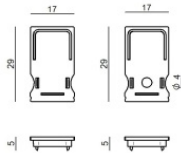

Tapón
Material:plástico, color:gris.

Code
C-V400031