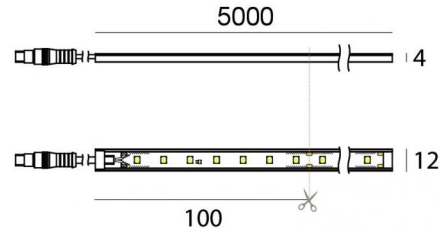

# PU\_C Plus 70 LEDs/m

LED Strip | 350 topLED 16 W DC 24 V | 3.2 W/m  
336 Lm/m | CRI >90  
C0018MDI05019

Datos técnicos	
Largo	5000 mm
Corte mínimo	100 mm
Tipo	LED Strip
Posición de instalación	Pared - Techo
Ambiente de instalación	Exteriores
Fuente de luz	LED
Circuit structure	topLED
Óptica	Difusa
Light emission direction	external
Potencia nominal	16 W DC
Potencia / m	3.2 W / m
Flujo luminoso (fuente)	1680 lm
Flujo luminoso (fuente) / m	336 lm / m
Rango de voltaje de entrada	24V
CCT / Tone	2700 K
Índice de rendimientos cromático	>90 Ra
C.C. / C.V.	CV
Clase de aislamiento	3
IP	IP66
Test del hilo incandescente	650°
Montaje directo sobre superficies normalmente inflamables	Sí
CE	Sí
Driver incluido.	No
Artículo regulable	DALI - 1-10V
Orientabilidad	No
Basculación	No
Practicabilidad	No
Transitabilidad	No
Cable incluido.	Sí
Largo del cable	1(M)x0.25m + 1(F)x1 m
Resinado	Sí
Tipología de emisión luminosa	Una emisión
Largo	5000 mm
Peso neto	0.575 Kg
Protección descargas electrostáticas	No
Protección contra sobretensiones	No

# PU\_C Plus 70 LEDs/m

LED Strip | 350 topLED 16 W DC 24 V | 3.2 W/m | 336 Lm/m | CRI >90  
**C0018MDI05019**

Single emission led strip for outdoor application. The super warm white LED light source with a diffused light distribution is composed of 350 topped LEDs with CCT of 2700 K and a CRI >90; the source luminous flux is 1680 lm, with a 105.0 lm/W nominal luminous efficacy.

The total absorbed power is 16 W. The power supply cable is included and features a 1(M)x0.25m + 1(F)x1 m length.

The device features protection class III and can be wall lights or ceiling-mounted.

Compliant with the EN 60598-1 standard and its specific provisions.