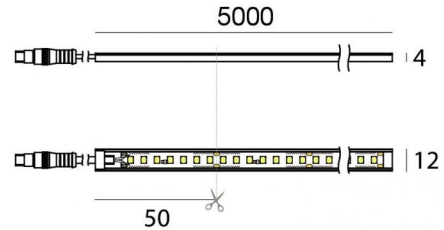

PU_C Plus 140 LEDs/m

LED Strip | 700 topLED 125 W DC 24 V | 25 W/m
2625 Lm/m | CRI >90

C00125WHMDI

Datos técnicos

Largo	5000 mm
Corte mínimo	50 mm
Tipo	LED Strip
Posición de instalación	Pared - Techo
Ambiente de instalación	Exteriores
Fuente de luz	LED
Circuit structure	topLED
Óptica	Difusa
Light emission direction	downward
Potencia nominal	125 W DC
Potencia / m	25 W / m
Flujo luminoso (fuente)	13125 lm
Flujo luminoso (fuente) / m	2625 lm / m
Rango de voltaje de entrada	24V
CCT / Tone	2700 K
Índice de rendimientos cromático	>90 Ra
C.C. / C.V.	CV
Clase de aislamiento	3
IP	IP66
Test del hilo incandescente	650°
Montaje directo sobre superficies normalmente inflamables	Sí
CE	Sí
Driver incluido.	No
Artículo regulable	DALI - 1-10V
Orientabilidad	No
Basculación	No
Practicabilidad	No
Transitabilidad	No
Cable incluido.	Sí
Largo del cable	1(M)x0.25m + 1(F)x1 m
Resinado	Sí
Tipología de emisión luminosa	Una emisión
Largo	5000 mm
Peso neto	0.575 Kg
Protección descargas electrostáticas	No
Protección contra sobretensiones	No

PU_C Plus 140 LEDs/m

LED Strip | 700 topLED 125 W DC 24 V | 25 W/m | 2625 Lm/m | CRI >90
C00125WHMDI

Single emission led strip for outdoor application. The super warm white LED light source with a diffused light distribution is composed of 700 topped LEDs with CCT of 2700 K and a CRI >90; the source luminous flux is 13125 lm, with a 105.0 lm/W nominal luminous efficacy.

The total absorbed power is 125 W. The power supply cable is included and features a 1(M)x0.25m + 1(F)x1 m length.

The device features protection class III and can be wall lights or ceiling-mounted.

Compliant with the EN 60598-1 standard and its specific provisions.

UGR

UGR axial	32.6
UGR transversal	32.3
X=4H Y=8H	S=0.25H
Reflection factor	70/50/20

OPTICAL

Óptica C0/C180	117°
Light distribution symmetry	Symmetrical

PU_C Plus 140 LEDs/m

LED Strip | 700 topLED 125 W DC 24 V | 25 W/m | 2625 Lm/m | CRI >90
C00125WHMDI