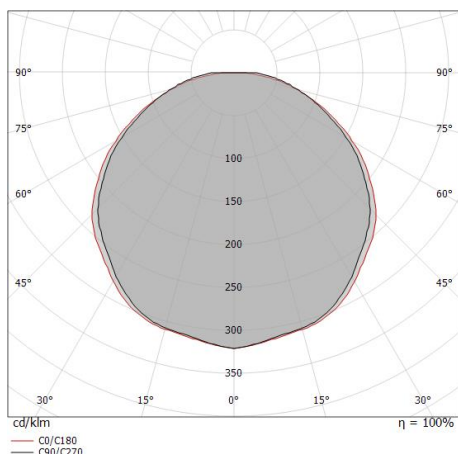

PU_C Plus 140 LEDs/m

LED Strip | 700 topLED 125 W DC 24 V | 25 W/m
2625 Lm/m | CRI >90

C00125WHMDI

Datos técnicos

Largo	5000 mm
Corte mínimo	50 mm
Tipo	LED Strip
Posición de instalación	Pared - Techo
Ambiente de instalación	Exteriores
Fuente de luz	LED
Circuit structure	topLED
Óptica	Difusa
Light emission direction	downward
Potencia nominal	125 W DC
Potencia / m	25 W / m
Flujo luminoso (fuente)	13125 lm
Flujo luminoso (fuente) / m	2625 lm / m
Rango de voltaje de entrada	24V
CCT / Tone	2700 K
Índice de rendimientos cromático	>90 Ra
C.C. / C.V.	CV
Clase de aislamiento	3
IP	IP66
Test del hilo incandescente	650°
Montaje directo sobre superficies normalmente inflamables	Sí
CE	Sí
Driver incluido.	No
Artículo regulable	DALI - 1-10V
Orientabilidad	No
Basculación	No
Practicabilidad	No
Transitabilidad	No
Cable incluido.	Sí
Largo del cable	1(M)x0.25m + 1(F)x1 m
Resinado	Sí
Tipología de emisión luminosa	Una emisión
Largo	5000 mm
Peso neto	0.575 Kg
Protección descargas electrostáticas	No
Protección contra sobretensiones	No

PU_C Plus 140 LEDs/m

LED Strip | 700 topLED 125 W DC 24 V | 25 W/m | 2625 Lm/m | CRI >90
C00125WHMDI

Single emission led strip for outdoor application. The super warm white LED light source with a diffused light distribution is composed of 700 topped LEDs with CCT of 2700 K and a CRI >90; the source luminous flux is 13125 lm, with a 105.0 lm/W nominal luminous efficacy.

Distance [m]	Cone diameter [m]	illuminance [lx]
0.5	1.62 1.71	E(0°) 15331 E(C90) 58.3° 1114 E(C0) 59.7° 988
1.0	3.24 3.42	E(0°) 3833 E(C90) 58.3° 278 E(C0) 59.7° 247
1.5	4.86 5.13	E(0°) 1703 E(C90) 58.3° 124 E(C0) 59.7° 110
2.0	6.48 6.85	E(0°) 958 E(C90) 58.3° 70 E(C0) 59.7° 62
2.5	8.10 8.56	E(0°) 613 E(C90) 58.3° 45 E(C0) 59.7° 40
3.0	9.71 10.27	E(0°) 426 E(C90) 58.3° 31 E(C0) 59.7° 27