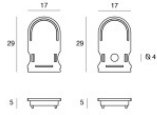

PU_C Plus 140 LEDs/m

PU_C Plus 140 LEDs/m | LED Strip | Accessories
C00125WHMDI

Tapón
Material:plástico, color:gris.

Code
C-V400033