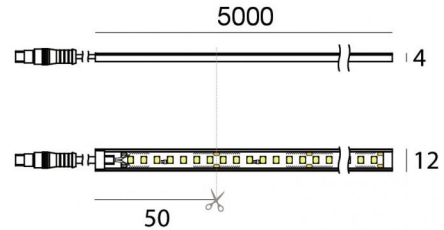

PU_C Plus 140 LEDs/m

LED Strip | 700 topLED 36 W DC 24 V | 7.2 W/m
802 Lm/m | CRI >90

C00124WHWDI

Datos técnicos	
Largo	5000 mm
Corte mínimo	50 mm
Tipo	LED Strip
Posición de instalación	Pared - Techo
Ambiente de instalación	Exteriores
Fuente de luz	LED
Circuit structure	topLED
Óptica	Difusa
Light emission direction	downward
Potencia nominal	36 W DC
Potencia / m	7.2 W / m
Flujo luminoso (fuente)	4010 lm
Flujo luminoso (fuente) / m	802 lm / m
Rango de voltaje de entrada	24V
CCT / Tone	3000 K
Índice de rendimientos cromático	>90 Ra
C.C. / C.V.	CV
Clase de aislamiento	3
IP	IP66
Test del hilo incandescente	650°
Montaje directo sobre superficies normalmente inflamables	Sí
CE	Sí
Driver incluido.	No
Artículo regulable	DALI - 1-10V
Orientabilidad	No
Basculación	No
Practicabilidad	No
Transitabilidad	No
Cable incluido.	Sí
Largo del cable	1(M)x0.25m + 1(F)x1 m
Resinado	Sí
Tipología de emisión luminosa	Una emisión
Largo	5000 mm
Peso neto	0.575 Kg
Protección descargas electrostáticas	No
Protección contra sobretensiones	No

PU_C Plus 140 LEDs/m

LED Strip | 700 topLED 36 W DC 24 V | 7.2 W/m | 802 Lm/m | CRI >90
C00124WHWDI

Single emission led strip for outdoor application. The warm white LED light source with a diffused light distribution is composed of 700 topLED LEDs with CCT of 3000 K and a CRI >90; the source luminous flux is 4010 lm, with a 111.4 lm/W nominal luminous efficacy.

The total absorbed power is 36 W. The power supply cable is included and features a 1(M)x0.25m + 1(F)x1 m length.

The device features protection class III and can be wall lights or ceiling-mounted.

Compliant with the EN 60598-1 standard and its specific provisions.

UGR

UGR axial	28.1
UGR transversal	27.9
X=4H Y=8H	S=0.25H
Reflection factor	70/50/20

OPTICAL

Óptica C0/C180	117°
Light distribution symmetry	Symmetrical

PU_C Plus 140 LEDs/m

LED Strip | 700 topLED 36 W DC 24 V | 7.2 W/m | 802 Lm/m | CRI >90