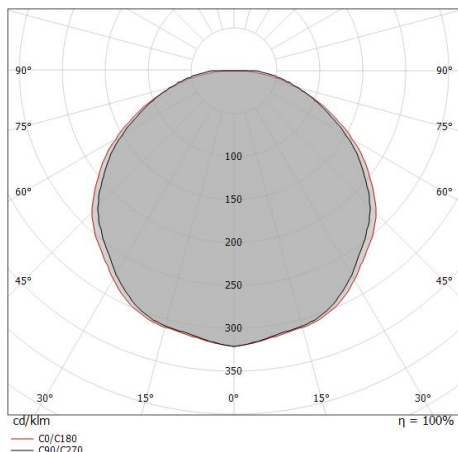

PU_C Plus 140 LEDs/m

LED Strip | 700 topLED 36 W DC 24 V | 7.2 W/m
802 Lm/m | CRI >90

C00124WHWDI

Datos técnicos	
Largo	5000 mm
Corte mínimo	50 mm
Tipo	LED Strip
Posición de instalación	Pared - Techo
Ambiente de instalación	Exteriores
Fuente de luz	LED
Circuit structure	topLED
Óptica	Difusa
Light emission direction	downward
Potencia nominal	36 W DC
Potencia / m	7.2 W / m
Flujo luminoso (fuente)	4010 lm
Flujo luminoso (fuente) / m	802 lm / m
Rango de voltaje de entrada	24V
CCT / Tone	3000 K
Índice de rendimientos cromático	>90 Ra
C.C. / C.V.	CV
Clase de aislamiento	3
IP	IP66
Test del hilo incandescente	650°
Montaje directo sobre superficies normalmente inflamables	Sí
CE	Sí
Driver incluido.	No
Artículo regulable	DALI - 1-10V
Orientabilidad	No
Basculación	No
Practicabilidad	No
Transitabilidad	No
Cable incluido.	Sí
Largo del cable	1(M)x0.25m + 1(F)x1 m
Resinado	Sí
Tipología de emisión luminosa	Una emisión
Largo	5000 mm
Peso neto	0.575 Kg
Protección descargas electrostáticas	No
Protección contra sobretensiones	No

PU_C Plus 140 LEDs/m

LED Strip | 700 topLED 36 W DC 24 V | 7.2 W/m | 802 Lm/m | CRI >90
C00124WHWDI

Single emission led strip for outdoor application. The warm white LED light source with a diffused light distribution is composed of 700 topLED LEDs with CCT of 3000 K and a CRI >90; the source luminous flux is 4010 lm, with a 111.4 lm/W nominal luminous efficacy.

Distance [m]	Cone diameter [m]	illuminance [lx]
0.5	1.62 1.71	E(0°) 4255 E(C90) 309 E(C0) 274
1.0	3.24 3.42	E(0°) 1064 E(C90) 77 E(C0) 69
1.5	4.86 5.13	E(0°) 473 E(C90) 34 E(C0) 30
2.0	6.48 6.85	E(0°) 266 E(C90) 19 E(C0) 17
2.5	8.10 8.56	E(0°) 170 E(C90) 12 E(C0) 11
3.0	9.71 10.27	E(0°) 118 E(C90) 9 E(C0) 8

UGR

UGR axial	28.1
UGR transversal	27.9
X=4H Y=8H	S=0.25H
Reflection factor	70/50/20

OPTICAL

Óptica C0/C180	117°
Light distribution symmetry	Symmetrical

PU_C Plus 140 LEDs/m

LED Strip | 700 topLED 36 W DC 24 V | 7.2 W/m | 802 Lm/m | CRI >90