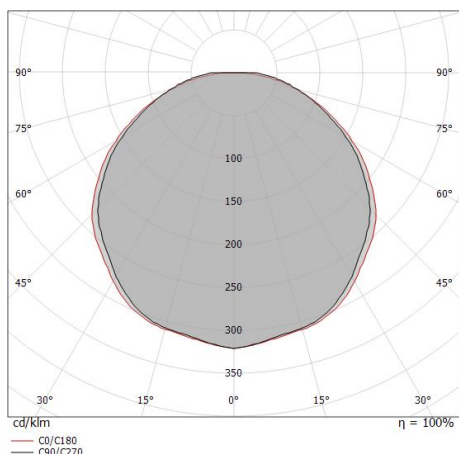

# PU\_C Plus 140 LEDs/m

LED Strip | 700 topLED 36 W DC 24 V | 7.2 W/m  
913.6 Lm/m | CRI >90

**C00124WHNDI**

Datos técnicos	
Largo	5000 mm
Corte mínimo	50 mm
Tipo	LED Strip
Posición de instalación	Pared - Techo
Ambiente de instalación	Exteriores
Fuente de luz	LED
Circuit structure	topLED
Óptica	Difusa
Light emission direction	downward
Potencia nominal	36 W DC
Potencia / m	7.2 W / m
Flujo luminoso (fuente)	4568 lm
Flujo luminoso (fuente) / m	913.6 lm / m
Rango de voltaje de entrada	24V
CCT / Tone	4000 K
Índice de rendimientos cromático	>90 Ra
C.C. / C.V.	CV
Clase de aislamiento	3
IP	IP66
Test del hilo incandescente	650°
Montaje directo sobre superficies normalmente inflamables	Sí
CE	Sí
Driver incluido.	No
Artículo regulable	DALI - 1-10V
Orientabilidad	No
Basculación	No
Practicabilidad	No
Transitabilidad	No
Cable incluido.	Sí
Largo del cable	1(M)x0.25m + 1(F)x1 m
Resinado	Sí
Tipología de emisión luminosa	Una emisión
Largo	5000 mm
Peso neto	0.575 Kg
Protección descargas electrostáticas	No
Protección contra sobretensiones	No

# PU\_C Plus 140 LEDs/m

LED Strip | 700 topLED 36 W DC 24 V | 7.2 W/m | 913.6 Lm/m | CRI >90  
**C00124WHNDI**

Single emission led strip for outdoor application. The natural white LED light source with a diffused light distribution is composed of 700 topLED LEDs with CCT of 4000 K and a CRI >90; the source luminous flux is 4568 lm, with a 126.9 lm/W nominal luminous efficacy.

Distance [m]	Cone diameter [m]	illuminance [lx]
0.5	1.62 1.71	E(0°) 4439 E(C90) 58.3° 323 E(C0) 59.7° 286
1.0	3.24 3.42	E(0°) 1110 E(C90) 58.3° 81 E(C0) 59.7° 72
1.5	4.86 5.13	E(0°) 493 E(C90) 58.3° 36 E(C0) 59.7° 32
2.0	6.48 6.85	E(0°) 277 E(C90) 58.3° 20 E(C0) 59.7° 18
2.5	8.10 8.56	E(0°) 178 E(C90) 58.3° 13 E(C0) 59.7° 11
3.0	9.71 10.27	E(0°) 123 E(C90) 58.3° 9 E(C0) 59.7° 8

Distance [m] Cone diameter [m] illuminance [lx]

— C0/C180 (Half-peak divergence: 119.4°)  
 — C90/C270 (Half-peak divergence: 116.6°)