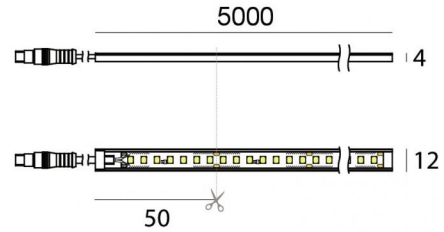

# PU\_C Plus 140 LEDs/m

LED Strip | 700 topLED 36 W DC 24 V | 7.2 W/m  
913.6 Lm/m | CRI >90

**C00124WHNDI**

Datos técnicos	
Largo	5000 mm
Corte mínimo	50 mm
Tipo	LED Strip
Posición de instalación	Pared - Techo
Ambiente de instalación	Exteriores
Fuente de luz	LED
Circuit structure	topLED
Óptica	Difusa
Light emission direction	downward
Potencia nominal	36 W DC
Potencia / m	7.2 W / m
Flujo luminoso (fuente)	4568 lm
Flujo luminoso (fuente) / m	913.6 lm / m
Rango de voltaje de entrada	24V
CCT / Tone	4000 K
Índice de rendimientos cromático	>90 Ra
C.C. / C.V.	CV
Clase de aislamiento	3
IP	IP66
Test del hilo incandescente	650°
Montaje directo sobre superficies normalmente inflamables	Sí
CE	Sí
Driver incluido.	No
Artículo regulable	DALI - 1-10V
Orientabilidad	No
Basculación	No
Practicabilidad	No
Transitabilidad	No
Cable incluido.	Sí
Largo del cable	1(M)x0.25m + 1(F)x1 m
Resinado	Sí
Tipología de emisión luminosa	Una emisión
Largo	5000 mm
Peso neto	0.575 Kg
Protección descargas electrostáticas	No
Protección contra sobretensiones	No

# PU\_C Plus 140 LEDs/m

LED Strip | 700 topLED 36 W DC 24 V | 7.2 W/m | 913.6 Lm/m | CRI >90  
**C00124WHNDI**

Single emission led strip for outdoor application. The natural white LED light source with a diffused light distribution is composed of 700 topLED LEDs with CCT of 4000 K and a CRI >90; the source luminous flux is 4568 lm, with a 126.9 lm/W nominal luminous efficacy.

The total absorbed power is 36 W. The power supply cable is included and features a 1(M)x0.25m + 1(F)x1 m length.

The device features protection class III and can be wall lights or ceiling-mounted.

Compliant with the EN 60598-1 standard and its specific provisions.