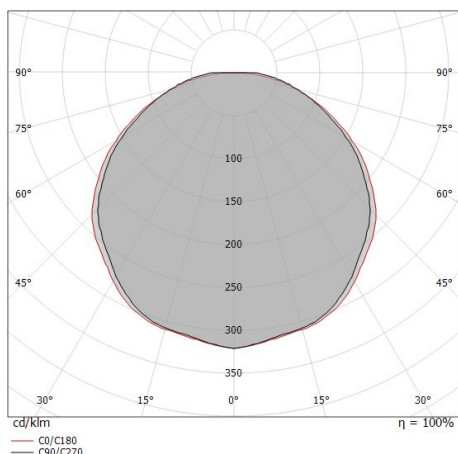

# PU\_C Plus 70 LEDs/m

LED Strip | 350 topLED 62.5 W DC 24 V | 12.5 W/m  
1586.2 Lm/m | CRI >90

**C00123WHNDI**

Datos técnicos	
Largo	5000 mm
Corte mínimo	100 mm
Tipo	LED Strip
Posición de instalación	Pared - Techo
Ambiente de instalación	Exteriores
Fuente de luz	LED
Circuit structure	topLED
Óptica	Difusa
Light emission direction	downward
Potencia nominal	62.5 W DC
Potencia / m	12.5 W / m
Flujo luminoso (fuente)	7931 lm
Flujo luminoso (fuente) / m	1586.2 lm / m
Rango de voltaje de entrada	24V
CCT / Tone	4000 K
Índice de rendimientos cromático	>90 Ra
C.C. / C.V.	CV
Clase de aislamiento	3
IP	IP66
Test del hilo incandescente	650°
Montaje directo sobre superficies normalmente inflamables	Sí
CE	Sí
Driver incluido.	No
Artículo regulable	DALI - 1-10V
Orientabilidad	No
Basculación	No
Practicabilidad	No
Transitabilidad	No
Cable incluido.	Sí
Largo del cable	1(M)x0.25m + 1(F)x1 m
Resinado	Sí
Tipología de emisión luminosa	Una emisión
Largo	5000 mm
Peso neto	0.575 Kg
Protección descargas electrostáticas	No
Protección contra sobretensiones	No

## Características Luminotécnicas

Light Output Ratio (LOR)	86 %
Flujo luminoso (fuente)	7931 lm
Flujo luminoso de luminaria	6873 lm
Consumption	63 W
Rendimiento luminoso de las luminarias	109 lm/W
Temperatura de color	4000 K
Standard Deviation of Colour Matching	3 Step MacAdam
Temperatura estándar del ambiente de servicio	-20 / +55°C

## UGR

UGR axial	30.7
UGR transversal	30.4
X=4H   Y=8H	S=0.25H
Reflection factor	70/50/20

## OPTICAL

Óptica C0/C180	117°
Light distribution symmetry	Symmetrical

Distance [m]	Cone diameter [m]	illuminance [lx]
0.5	1.62 1.71	E(0°) 8824 E(C90) 58.3° 641 E(C0) 59.7° 569
1.0	3.24 3.42	E(0°) 2206 E(C90) 58.3° 160 E(C0) 59.7° 142
1.5	4.86 5.13	E(0°) 980 E(C90) 58.3° 71 E(C0) 59.7° 63
2.0	6.48 6.85	E(0°) 551 E(C90) 58.3° 40 E(C0) 59.7° 36
2.5	8.10 8.56	E(0°) 353 E(C90) 58.3° 26 E(C0) 59.7° 23
3.0	9.71 10.27	E(0°) 245 E(C90) 58.3° 18 E(C0) 59.7° 16