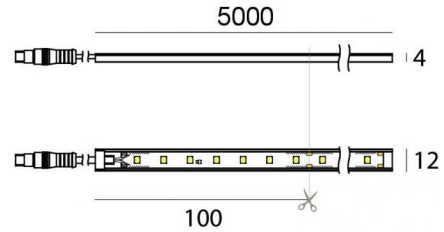

# PU\_C Plus 70 LEDs/m

LED Strip | 350 topLED 62.5 W DC 24 V | 12.5 W/m  
1586.2 Lm/m | CRI >90

**C00123WHNDI**

Datos técnicos	
Largo	5000 mm
Corte mínimo	100 mm
Tipo	LED Strip
Posición de instalación	Pared - Techo
Ambiente de instalación	Exteriores
Fuente de luz	LED
Circuit structure	topLED
Óptica	Difusa
Light emission direction	downward
Potencia nominal	62.5 W DC
Potencia / m	12.5 W / m
Flujo luminoso (fuente)	7931 lm
Flujo luminoso (fuente) / m	1586.2 lm / m
Rango de voltaje de entrada	24V
CCT / Tone	4000 K
Índice de rendimientos cromático	>90 Ra
C.C. / C.V.	CV
Clase de aislamiento	3
IP	IP66
Test del hilo incandescente	650°
Montaje directo sobre superficies normalmente inflamables	Sí
CE	Sí
Driver incluido.	No
Artículo regulable	DALI - 1-10V
Orientabilidad	No
Basculación	No
Practicabilidad	No
Transitabilidad	No
Cable incluido.	Sí
Largo del cable	1(M)x0.25m + 1(F)x1 m
Resinado	Sí
Tipología de emisión luminosa	Una emisión
Largo	5000 mm
Peso neto	0.575 Kg
Protección descargas electrostáticas	No
Protección contra sobretensiones	No

## Acabado cuerpo

Material	Tecnopolímero
Color	blanco

# PU\_C Plus 70 LEDs/m

LED Strip | 350 topLED 62.5 W DC 24 V | 12.5 W/m | 1586.2 Lm/m | CRI >90  
**C00123WHNDI**

Single emission led strip for outdoor application. The natural white LED light source with a diffused light distribution is composed of 350 topLED LEDs with CCT of 4000 K and a CRI >90; the source luminous flux is 7931 lm, with a 126.9 lm/W nominal luminous efficacy.

The total absorbed power is 62.5 W. The power supply cable is included and features a 1(M)x0.25m + 1(F)x1 m length.

The device features protection class III and can be wall lights or ceiling-mounted.

Compliant with the EN 60598-1 standard and its specific provisions.