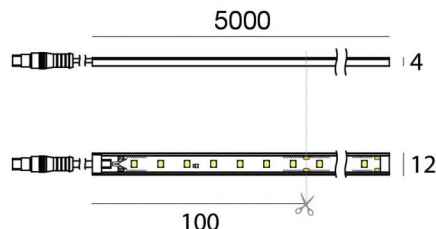

# PU\_C Plus 70 LEDs/m

LED Strip | 350 topLED 16 W DC 24 V | 3.2 W/m  
356.4 Lm/m | CRI >90

**C00122WHWDI**

## Datos técnicos

Largo	5000 mm
Corte mínimo	100 mm
Tipo	LED Strip
Posición de instalación	Pared - Techo
Ambiente de instalación	Exteriores
Fuente de luz	LED
Circuit structure	topLED
Óptica	Difusa
Light emission direction	downward
Potencia nominal	16 W DC
Potencia / m	3.2 W / m
Flujo luminoso (fuente)	1782 lm
Flujo luminoso (fuente) / m	356.4 lm / m
Rango de voltaje de entrada	24V
CCT / Tone	3000 K
Índice de rendimientos cromático	>90 Ra
C.C. / C.V.	CV
Clase de aislamiento	3
IP	IP66
Test del hilo incandescente	650°
Montaje directo sobre superficies normalmente inflamables	Sí
CE	Sí
Driver incluido.	No
Artículo regulable	DALI - 1-10V
Orientabilidad	No
Basculación	No
Practicabilidad	No
Transitabilidad	No
Cable incluido.	Sí
Largo del cable	1(M)x0.25m + 1(F)x1 m
Resinado	Sí
Tipología de emisión luminosa	Una emisión
Largo	5000 mm
Peso neto	0.575 Kg
Protección descargas electrostáticas	No
Protección contra sobretensiones	No

# PU\_C Plus 70 LEDs/m

LED Strip | 350 topLED 16 W DC 24 V | 3.2 W/m | 356.4 Lm/m | CRI >90  
**C00122WHWDI**

Single emission led strip for outdoor application. The warm white LED light source with a diffused light distribution is composed of 350 topLED LEDs with CCT of 3000 K and a CRI >90; the source luminous flux is 1782 lm, with a 111.4 lm/W nominal luminous efficacy.

The total absorbed power is 16 W. The power supply cable is included and features a 1(M)x0.25m + 1(F)x1 m length.

The device features protection class III and can be wall lights or ceiling-mounted.

Compliant with the EN 60598-1 standard and its specific provisions.