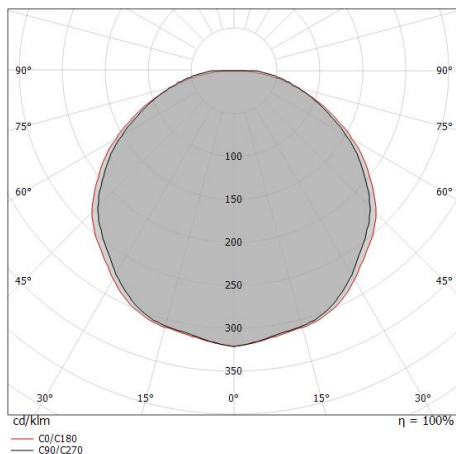

PU_C Plus 70 LEDs/m

LED Strip | 350 topLED 16 W DC 24 V | 3.2 W/m | 356.4 Lm/m | CRI >90
C00122WHWDI

Single emission led strip for outdoor application. The warm white LED light source with a diffused light distribution is composed of 350 topLED LEDs with CCT of 3000 K and a CRI >90; the source luminous flux is 1782 lm, with a 111.4 lm/W nominal luminous efficacy.

The device body is made of technopolymer and features a white finish; the diffuser is made of pu. The ingress protection degree is IP66; the total weight is of 0.575 kg. The power supply driver is not provided and is to be ordered separately.

The total absorbed power is 16 W. The power supply cable is included and features a 1(M)x0.25m + 1(F)x1 m length.

The device features protection class III and can be wall lights or ceiling-mounted.

Compliant with the EN 60598-1 standard and its specific provisions.

Distance [m]	Cone diameter [m]	illuminance [lx]
0.5	1.62 1.71	E(0°) 1990 E(C90) 145 E(C0) 128
1.0	3.24 3.42	E(0°) 497 E(C90) 36 E(C0) 32
1.5	4.86 5.13	E(0°) 221 E(C90) 16 E(C0) 14
2.0	6.48 6.85	E(0°) 124 E(C90) 9 E(C0) 8
2.5	8.10 8.56	E(0°) 80 E(C90) 6 E(C0) 5
3.0	9.71 10.27	E(0°) 55 E(C90) 4 E(C0) 4

— C0/C180 (Half-peak divergence: 119.4°)
— C90/C270 (Half-peak divergence: 116.6°)

Clase de eficiencia energética

Este producto contiene una fuente de luz de clase de eficiencia energética F.

Características Luminotécnicas

Light Output Ratio (LOR)	86 %
Flujo luminoso (fuente)	1782 lm
Flujo luminoso de luminaria	1550 lm
Consumption	16 W
Rendimiento luminoso de las luminarias	96 lm/W
Temperatura de color	3000 K
Standard Deviation of Colour Matching	3 Step MacAdam
Temperatura estándar del ambiente de servicio	-20 / +55°C

UGR

UGR axial	25.5
UGR transversal	25.3
X=4H | Y=8H	S=0.25H
Reflection factor	70/50/20

OPTICAL

Óptica C0/C180	117°
Light distribution symmetry	Symmetrical