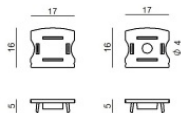

Tapón
Material:Plástico ABS, color:negro.

Code
C-V400026