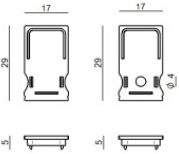

Tapón
Material:Plástico ABS, color:negro.

Code
C-V400032