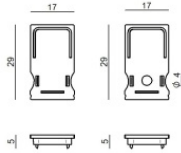

Tapón
Material:plástico, color:gris.

Code
C-V400031