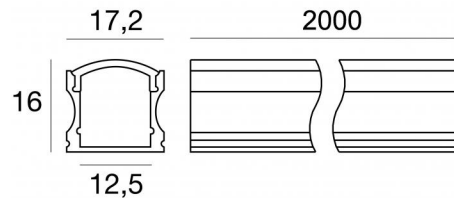

Modular
C-K100026

Datos técnicos	
Tipo	Perfiles
Posición de instalación	Pared - Techo
Ambiente de instalación	Interiores
Test del hilo incandescente	No
Montaje directo sobre superficies normalmente inflamables	Sí
CE	Sí
Artículo regulable	No
Orientabilidad	No
Basculación	No
Practicabilidad	No
Transitabilidad	No
Cable incluido.	No
Resinado	No
Modularity	Modular

Acabado cuerpo	
Material	aluminio
Color	aluminio
Elaboración	Anodizado

Modular
C-K100026

Components

		<p>Dropper RGB 60 LEDs/m - LED Strip topLED 72 W DC 24 V 14.4 W/m</p>	<p>Code <u>98025</u></p>
		<p>Silicone_C Basic RGB 60 LEDs/m</p>	<p>Code <u>98033</u></p>
		<p>Ribbon Basic 60 LEDs/m - LED Strip topLED 24 W DC 24 V 4.8 W/m 570.2 Lm/m</p>	<p>Code <u>98012</u></p>
		<p>Ribbon Basic 60 LEDs/m - LED Strip topLED 24 W DC 24 V 4.8 W/m 540 Lm/m</p>	<p>Code <u>98011</u></p>
		<p>Ribbon 120 LEDs/m - LED Strip topLED 60 W DC 24 V 12 W/m 1367.8 Lm/m</p>	<p>Code <u>98077</u></p>
		<p>Ribbon 120 LEDs/m - LED Strip topLED 60 W DC 24 V 12 W/m 1236 Lm/m</p>	<p>Code <u>98078</u></p>
		<p>Ribbon RGB 60 LEDs/m - LED Strip topLED 72 W DC 24 V 14.4 W/m</p>	<p>Code <u>98017</u></p>
		<p>Silicone_C Hi-Flux 60 LEDs/m</p>	<p>Code <u>98042</u></p>