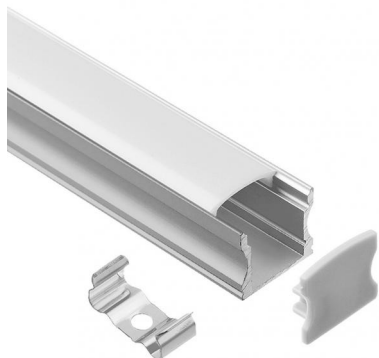

Modular
C-K100026

Datos técnicos	
Tipo	Perfiles
Posición de instalación	Pared - Techo
Ambiente de instalación	Interiores
Test del hilo incandescente	No
Montaje directo sobre superficies normalmente inflamables	Sí
CE	Sí
Artículo regulable	No
Orientabilidad	No
Basculación	No
Practicabilidad	No
Transitabilidad	No
Cable incluido.	No
Resinado	No
Modularity	Modular

Acabado cuerpo	
Material	aluminio
Color	aluminio
Elaboración	Anodizado

Modular
C-K100026

Components

		<p>Dropper RGB 60 LEDs/m - LED Strip topLED 72 W DC 24 V 14.4 W/m</p>	<p>Code <u>98025</u></p>
		<p>Silicone_C Basic RGB 60 LEDs/m</p>	<p>Code <u>98033</u></p>
		<p>Ribbon Basic 60 LEDs/m - LED Strip topLED 24 W DC 24 V 4.8 W/m 570.2 Lm/m</p>	<p>Code <u>98012</u></p>
		<p>Ribbon Basic 60 LEDs/m - LED Strip topLED 24 W DC 24 V 4.8 W/m 540 Lm/m</p>	<p>Code <u>98011</u></p>
		<p>Ribbon 120 LEDs/m - LED Strip topLED 60 W DC 24 V 12 W/m 1367.8 Lm/m</p>	<p>Code <u>98077</u></p>
		<p>Ribbon 120 LEDs/m - LED Strip topLED 60 W DC 24 V 12 W/m 1236 Lm/m</p>	<p>Code <u>98078</u></p>
		<p>Ribbon RGB 60 LEDs/m - LED Strip topLED 72 W DC 24 V 14.4 W/m</p>	<p>Code <u>98017</u></p>
		<p>Silicone_C Hi-Flux 60 LEDs/m</p>	<p>Code <u>98042</u></p>

Modular
C-K100026

Components

		Ribbon 240 LEDs/m	Code <u>98083</u>
		Ribbon 240 LEDs/m - LED Strip topLED 96 W DC 24 V 19.2 W/m 1537.8 Lm/m	Code <u>98084</u>
		Ribbon Basic 60 LEDs/m - LED Strip topLED 24 W DC 24 V 4.8 W/m 547 Lm/m	Code <u>98556</u>
		Ribbon 120 LEDs/m	Code <u>98568</u>
		Ribbon 240 LEDs/m - LED Strip topLED 96 W DC 24 V 19.2 W/m 1611.8 Lm/m	Code <u>98570</u>
		Dropper 120 LEDs/m	Code <u>98572</u>
		Dropper 120 LEDs/m - LED Strip topLED 48 W DC 24 V 9.6 W/m 780 Lm/m	Code <u>98574</u>
		Ribbon Ribbon Plus 70 LEDs/m	Code <u>98635</u>