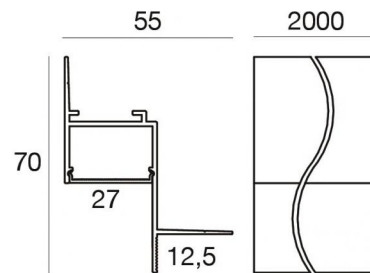

Tabulo_35/14

Modular
C-K100025

Datos técnicos	
Tipo	Perfiles
Posición de instalación	Pared - Techo
Ambiente de instalación	Interiores
Test del hilo incandescente	No
Montaje directo sobre superficies normalmente inflamables	Sí
CE	Sí
Artículo regulable	No
Orientabilidad	No
Basculación	No
Practicabilidad	No
Transitabilidad	No
Cable incluido.	No
Resinado	No
Modularity	Modular