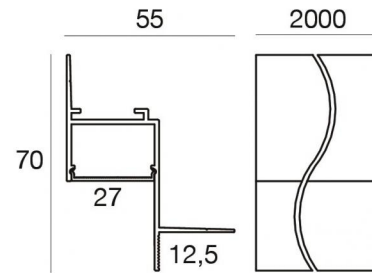

# Tabulo\_35/14

Modular  
C-K100025

Datos técnicos	
Tipo	Perfiles
Posición de instalación	Pared - Techo
Ambiente de instalación	Interiores
Test del hilo incandescente	No
Montaje directo sobre superficies normalmente inflamables	Sí
CE	Sí
Artículo regulable	No
Orientabilidad	No
Basculación	No
Practicabilidad	No
Transitabilidad	No
Cable incluido.	No
Resinado	No
Modularity	Modular