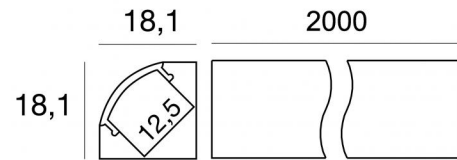

Modular
C-K100020

Datos técnicos	
Tipo	Perfiles
Posición de instalación	Pared - Techo
Ambiente de instalación	Interiores
Test del hilo incandescente	No
Montaje directo sobre superficies normalmente inflamables	Sí
CE	Sí
Artículo regulable	No
Orientabilidad	No
Basculación	No
Practicabilidad	No
Transitabilidad	No
Cable incluido.	No
Resinado	No
Modularity	Modular

Acabado cuerpo	
Material	aluminio
Color	Negro anodizado
Elaboración	Anodizado

Modular
C-K100020

Components

		<p>Dropper RGB 60 LEDs/m - LED Strip topLED 72 W DC 24 V 14.4 W/m</p>	<p>Code <u>98025</u></p>
		<p>Ribbon Basic 60 LEDs/m - LED Strip topLED 24 W DC 24 V 4.8 W/m 570.2 Lm/m</p>	<p>Code <u>98012</u></p>
		<p>Ribbon Basic 60 LEDs/m - LED Strip topLED 24 W DC 24 V 4.8 W/m 540 Lm/m</p>	<p>Code <u>98011</u></p>
		<p>Ribbon 120 LEDs/m - LED Strip topLED 60 W DC 24 V 12 W/m 1367.8 Lm/m</p>	<p>Code <u>98077</u></p>
		<p>Ribbon 120 LEDs/m - LED Strip topLED 60 W DC 24 V 12 W/m 1236 Lm/m</p>	<p>Code <u>98078</u></p>
		<p>Ribbon RGB 60 LEDs/m - LED Strip topLED 72 W DC 24 V 14.4 W/m</p>	<p>Code <u>98017</u></p>
		<p>Ribbon 240 LEDs/m</p>	<p>Code <u>98083</u></p>
		<p>Ribbon 240 LEDs/m - LED Strip topLED 96 W DC 24 V 19.2 W/m 1537.8 Lm/m</p>	<p>Code <u>98084</u></p>