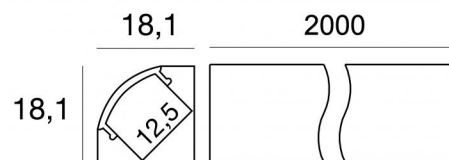

Modular
C-K100019

Datos técnicos	
Tipo	Perfiles
Posición de instalación	Pared - Techo
Ambiente de instalación	Interiores
Test del hilo incandescente	No
Montaje directo sobre superficies normalmente inflamables	Sí
CE	Sí
Artículo regulable	No
Orientabilidad	No
Basculación	No
Practicabilidad	No
Transitabilidad	No
Cable incluido.	No
Resinado	No
Modularity	Modular

Acabado cuerpo	
Material	aluminio
Color	aluminio
Elaboración	Anodizado

Modular
C-K100019

Components

		<p>Dropper RGB 60 LEDs/m - LED Strip topLED 72 W DC 24 V 14.4 W/m</p>	<p>Code <u>98025</u></p>
		<p>Ribbon Basic 60 LEDs/m - LED Strip topLED 24 W DC 24 V 4.8 W/m 570.2 Lm/m</p>	<p>Code <u>98012</u></p>
		<p>Ribbon Basic 60 LEDs/m - LED Strip topLED 24 W DC 24 V 4.8 W/m 540 Lm/m</p>	<p>Code <u>98011</u></p>
		<p>Ribbon 120 LEDs/m - LED Strip topLED 60 W DC 24 V 12 W/m 1367.8 Lm/m</p>	<p>Code <u>98077</u></p>
		<p>Ribbon 120 LEDs/m - LED Strip topLED 60 W DC 24 V 12 W/m 1236 Lm/m</p>	<p>Code <u>98078</u></p>
		<p>Ribbon RGB 60 LEDs/m - LED Strip topLED 72 W DC 24 V 14.4 W/m</p>	<p>Code <u>98017</u></p>
		<p>Ribbon 240 LEDs/m</p>	<p>Code <u>98083</u></p>
		<p>Ribbon 240 LEDs/m - LED Strip topLED 96 W DC 24 V 19.2 W/m 1537.8 Lm/m</p>	<p>Code <u>98084</u></p>