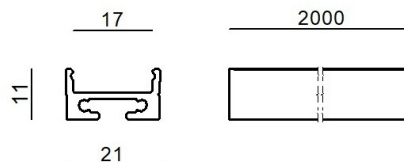

Modular
C-K100018

Datos técnicos	
Posición de instalación	Pared - Techo
Ambiente de instalación	Interiores
Test del hilo incandescente	No
Montaje directo sobre superficies normalmente inflamables	Sí
CE	Sí
Artículo regulable	No
Orientabilidad	No
Basculación	No
Practicabilidad	No
Transitabilidad	No
Cable incluido.	No
Resinado	No
Modularity	Modular