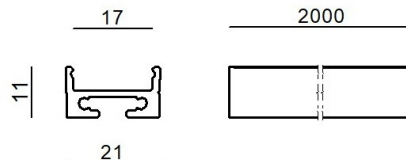

Modular
C-K100018

Datos técnicos	
Posición de instalación	Pared - Techo
Ambiente de instalación	Interiores
Test del hilo incandescente	No
Montaje directo sobre superficies normalmente inflamables	Sí
CE	Sí
Artículo regulable	No
Orientabilidad	No
Basculación	No
Practicabilidad	No
Transitabilidad	No
Cable incluido.	No
Resinado	No
Modularity	Modular