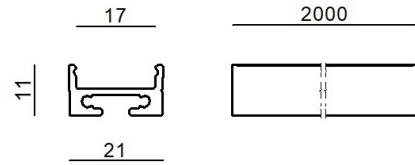

Modular
C-K100017

Datos técnicos	
Tipo	Perfiles
Posición de instalación	Pared - Techo
Ambiente de instalación	Interiores
Test del hilo incandescente	No
Montaje directo sobre superficies normalmente inflamables	Sí
CE	Sí
Artículo regulable	No
Orientabilidad	No
Basculación	No
Practicabilidad	No
Transitabilidad	No
Cable incluido.	No
Resinado	No
Modularity	Modular