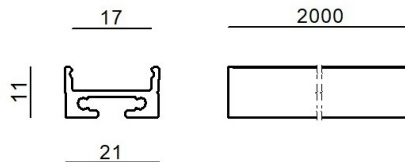

Modular
C-K100017

Datos técnicos	
Tipo	Perfiles
Posición de instalación	Pared - Techo
Ambiente de instalación	Interiores
Test del hilo incandescente	No
Montaje directo sobre superficies normalmente inflamables	Sí
CE	Sí
Artículo regulable	No
Orientabilidad	No
Basculación	No
Practicabilidad	No
Transitabilidad	No
Cable incluido.	No
Resinado	No
Modularity	Modular