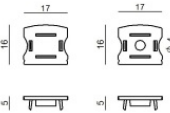

**Óptica**  
 Distribución de la luz: medium flood,Material de revestimiento: pc

**Code**  
C-U100001

**Tapón**  
 Material:plástico, color:gris.

**Code**  
C-V400025

**Tapón**  
 Material:Plástico ABS, color:negro.