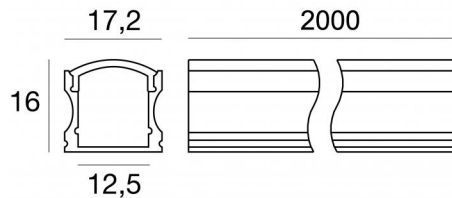

Modular  
C-K100016

Datos técnicos	
Tipo	Perfiles
Posición de instalación	Pared - Techo
Ambiente de instalación	Interiores
Test del hilo incandescente	No
Montaje directo sobre superficies normalmente inflamables	Sí
CE	Sí
Artículo regulable	No
Orientabilidad	No
Basculación	No
Practicabilidad	No
Transitabilidad	No
Cable incluido.	No
Resinado	No
Modularity	Modular