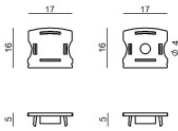

Tapón
Material:Plástico ABS, color:negro.

Code
C-V400036