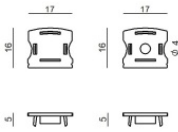

Tapón
Material:plástico, color:gris.

Code
C-V400035