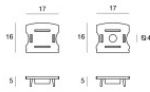

Tapón
Material:plástico, color:gris.

Code
C-V400025