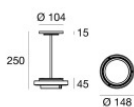

Acabado cuerpo	
Material	PMMA
Color	transparente

Rolling Sky | Sphere

Columnas & Bolardos
C-D100001

Components

AMPHORA SPHERA

**DIFFUSER NOT
INCLUDED**

Rolling Sky

Code
77099 - 77100