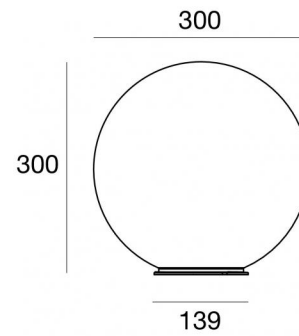

Rolling Sky | Sphere

Columnas & Bolardos
C-D100001

Datos técnicos	
Tipo	Columnas & Bolardos
Posición de instalación	Polo
Ambiente de instalación	Exteriores
IK	IK07
Test del hilo incandescente	850°
Montaje directo sobre superficies normalmente inflamables	No
CE	No
Artículo regulable	No
Orientabilidad	No
Basculación	No
Practicabilidad	No
Transitabilidad	No
Cable incluido.	No
Resinado	No

Acabado cuerpo	
Material	PMMA
Color	transparente

Rolling Sky | Sphere

Columnas & Bolardos
C-D100001

Components

AMPHORA SPHERA

**DIFFUSER NOT
INCLUDED**

Rolling Sky

Code
77099 - 77100