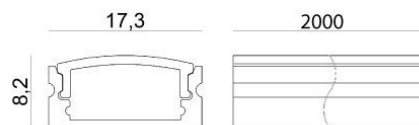

Modular
99983

Datos técnicos

Tipo	Bolsa / Kit de fijación
Posición de instalación	Pared - Techo
Ambiente de instalación	Interiores
Test del hilo incandescente	No
Montaje directo sobre superficies normalmente inflamables	Sí
CE	Sí
Artículo regulable	No
Orientabilidad	No
Basculación	No
Practicabilidad	No
Transitabilidad	No
Cable incluido.	No
Resinado	No
Modularity	Modular

Acabado cuerpo

Material	aluminio
Color	aluminio
Elaboración	Anodizado