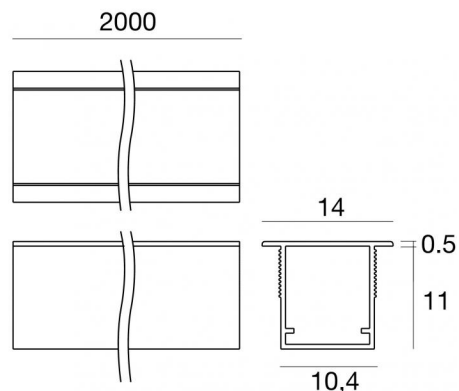

Modular  
99977

Datos técnicos	
Tipo	Perfil
Posición de instalación	Pared - Techo
Ambiente de instalación	Interiores
Test del hilo incandescente	No
Montaje directo sobre superficies normalmente inflamables	Sí
CE	Sí
Artículo regulable	No
Orientabilidad	No
Basculación	No
Practicabilidad	No
Transitabilidad	No
Cable incluido.	No
Resinado	No
Modularity	Modular

## Components

Dropper RGB 60 LEDs/m - LED Strip | topLED 72 W DC 24 V |  
14.4 W/m

**Code**  
98025

Ribbon Basic 60 LEDs/m - LED Strip | topLED 24 W DC 24 V |  
4.8 W/m | 570.2 Lm/m

**Code**  
98012

Ribbon Basic 60 LEDs/m - LED Strip | topLED 24 W DC 24 V |  
4.8 W/m | 540 Lm/m