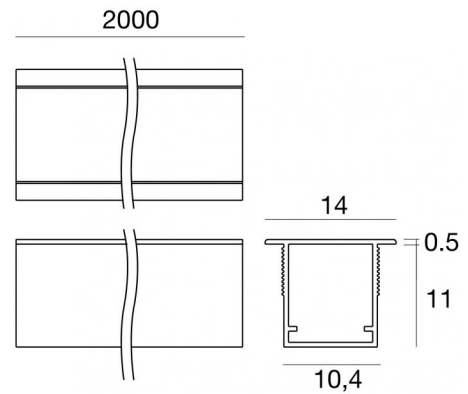

Modular
99977

Datos técnicos	
Tipo	Perfiles
Posición de instalación	Pared - Techo
Ambiente de instalación	Interiores
Test del hilo incandescente	No
Montaje directo sobre superficies normalmente inflamables	Sí
CE	Sí
Artículo regulable	No
Orientabilidad	No
Basculación	No
Practicabilidad	No
Transitabilidad	No
Cable incluido.	No
Resinado	No
Modularity	Modular

Acabado cuerpo	
Material	aluminio
Color	Negro anodizado
Elaboración	Anodizado

Modular
99977

Components

Dropper RGB 60 LEDs/m - LED Strip | topLED 72 W DC 24 V |
14.4 W/m

Code
98025

Ribbon Basic 60 LEDs/m - LED Strip | topLED 24 W DC 24 V |
4.8 W/m | 570.2 Lm/m