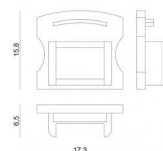

Modular
99905

Datos técnicos

Tipo	Bolsa / Kit de fijación
Posición de instalación	Pared - Techo
Ambiente de instalación	Interiores
Test del hilo incandescente	No
Montaje directo sobre superficies normalmente inflamables	Sí
CE	Sí
Artículo regulable	No
Orientabilidad	No
Basculación	No
Practicabilidad	No
Transitabilidad	No
Cable incluido.	No
Resinado	No
Modularity	Modular

Acabado cuerpo

Material	aluminio
Color	aluminio
Elaboración	Anodizado