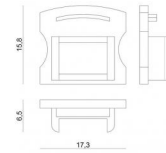

Modular
99905

Datos técnicos

Tipo	Bolsa / Kit de fijación
Posición de instalación	Pared - Techo
Ambiente de instalación	Interiores
Test del hilo incandescente	No
Montaje directo sobre superficies normalmente inflamables	Sí
CE	Sí
Artículo regulable	No
Orientabilidad	No
Basculación	No
Practicabilidad	No
Transitabilidad	No
Cable incluido.	No
Resinado	No
Modularity	Modular

Acabado cuerpo

Material	aluminio
Color	aluminio
Elaboración	Anodizado