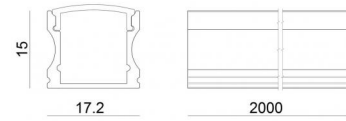

Modular
99905

Datos técnicos

Tipo	Bolsa / Kit de fijación
Posición de instalación	Pared - Techo
Ambiente de instalación	Interiores
Test del hilo incandescente	No
Montaje directo sobre superficies normalmente inflamables	Sí
CE	Sí
Artículo regulable	No
Orientabilidad	No
Basculación	No
Practicabilidad	No
Transitabilidad	No
Cable incluido.	No
Resinado	No
Modularity	Modular

Acabado cuerpo

Material	aluminio
Color	aluminio
Elaboración	Anodizado