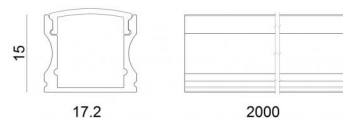

Modular
99905

Datos técnicos

Tipo	Bolsa / Kit de fijación
Posición de instalación	Pared - Techo
Ambiente de instalación	Interiores
Test del hilo incandescente	No
Montaje directo sobre superficies normalmente inflamables	Sí
CE	Sí
Artículo regulable	No
Orientabilidad	No
Basculación	No
Practicabilidad	No
Transitabilidad	No
Cable incluido.	No
Resinado	No
Modularity	Modular

Acabado cuerpo

Material	aluminio
Color	aluminio
Elaboración	Anodizado