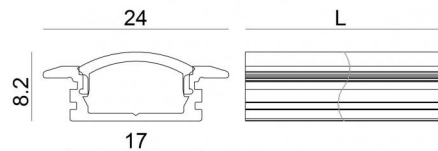

Modular  
98965

Datos técnicos	
Tipo	Perfiles
Posición de instalación	Pared - Techo
Ambiente de instalación	Interiores
Test del hilo incandescente	No
Montaje directo sobre superficies normalmente inflamables	Sí
CE	Sí
Artículo regulable	No
Orientabilidad	No
Basculación	No
Practicabilidad	No
Transitabilidad	No
Cable incluido.	No
Resinado	No
Modularity	Modular