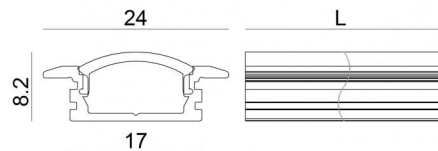

Modular
98965

Datos técnicos	
Tipo	Perfiles
Posición de instalación	Pared - Techo
Ambiente de instalación	Interiores
Test del hilo incandescente	No
Montaje directo sobre superficies normalmente inflamables	Sí
CE	Sí
Artículo regulable	No
Orientabilidad	No
Basculación	No
Practicabilidad	No
Transitabilidad	No
Cable incluido.	No
Resinado	No
Modularity	Modular

Acabado cuerpo	
Material	aluminio
Color	aluminio
Elaboración	Anodizado

Modular
98965

Components

		<p>Dropper RGB 60 LEDs/m - LED Strip topLED 72 W DC 24 V 14.4 W/m</p>	<p>Code <u>98025</u></p>
		<p>Ribbon Basic 60 LEDs/m - LED Strip topLED 24 W DC 24 V 4.8 W/m 570.2 Lm/m</p>	<p>Code <u>98012</u></p>
		<p>Ribbon Basic 60 LEDs/m - LED Strip topLED 24 W DC 24 V 4.8 W/m 540 Lm/m</p>	<p>Code <u>98011</u></p>
		<p>Ribbon 120 LEDs/m - LED Strip topLED 60 W DC 24 V 12 W/m 1367.8 Lm/m</p>	<p>Code <u>98077</u></p>
		<p>Ribbon 120 LEDs/m - LED Strip topLED 60 W DC 24 V 12 W/m 1236 Lm/m</p>	<p>Code <u>98078</u></p>
		<p>Ribbon RGB 60 LEDs/m - LED Strip topLED 72 W DC 24 V 14.4 W/m</p>	<p>Code <u>98017</u></p>
		<p>Ribbon 240 LEDs/m</p>	<p>Code <u>98083</u></p>
		<p>Ribbon 240 LEDs/m - LED Strip topLED 96 W DC 24 V 19.2 W/m 1537.8 Lm/m</p>	<p>Code <u>98084</u></p>