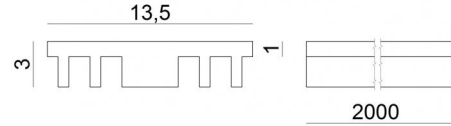

Modular  
98956M

Datos técnicos	
Tipo	Perfiles
Posición de instalación	Pared - Techo
Ambiente de instalación	Interiores
Test del hilo incandescente	No
Montaje directo sobre superficies normalmente inflamables	Sí
CE	Sí
Artículo regulable	No
Orientabilidad	No
Basculación	No
Practicabilidad	No
Transitabilidad	No
Cable incluido.	No
Resinado	No
Modularity	Modular