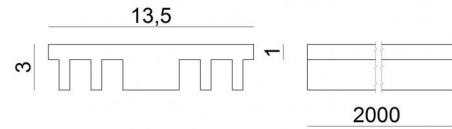

Modular  
98956M

| Datos técnicos  |               |
|---|---------------|
| Tipo  | Perfiles      |
| Posición de instalación                                   | Pared - Techo |
| Ambiente de instalación                                   | Interiores    |
| Test del hilo incandescente                               | No            |
| Montaje directo sobre superficies normalmente inflamables | Sí            |
| CE  | Sí            |
| Artículo regulable  | No            |
| Orientabilidad  | No            |
| Basculación   | No            |
| Practicabilidad   | No            |
| Transitabilidad   | No            |
| Cable incluido.   | No            |
| Resinado  | No            |
| Modularity  | Modular       |