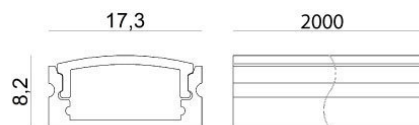

Modular  
98954

Datos técnicos	
Tipo	Perfiles
Posición de instalación	Pared - Techo
Ambiente de instalación	Interiores
Test del hilo incandescente	No
Montaje directo sobre superficies normalmente inflamables	Sí
CE	Sí
Artículo regulable	No
Orientabilidad	No
Basculación	No
Practicabilidad	No
Transitabilidad	No
Cable incluido.	No
Resinado	No
Modularity	Modular