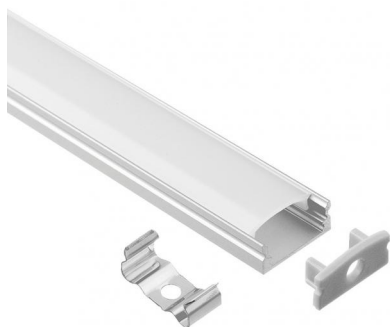

Modular
98954

Datos técnicos	
Tipo	Perfiles
Posición de instalación	Pared - Techo
Ambiente de instalación	Interiores
Test del hilo incandescente	No
Montaje directo sobre superficies normalmente inflamables	Sí
CE	Sí
Artículo regulable	No
Orientabilidad	No
Basculación	No
Practicabilidad	No
Transitabilidad	No
Cable incluido.	No
Resinado	No
Modularity	Modular

Acabado cuerpo	
Material	aluminio
Color	aluminio
Elaboración	Anodizado

Modular
98954

Components

		<p>Dropper RGB 60 LEDs/m - LED Strip topLED 72 W DC 24 V 14.4 W/m</p>	<p>Code <u>98025</u></p>
		<p>Ribbon Basic 60 LEDs/m - LED Strip topLED 24 W DC 24 V 4.8 W/m 570.2 Lm/m</p>	<p>Code <u>98012</u></p>
		<p>Ribbon Basic 60 LEDs/m - LED Strip topLED 24 W DC 24 V 4.8 W/m 540 Lm/m</p>	<p>Code <u>98011</u></p>
		<p>Ribbon 120 LEDs/m - LED Strip topLED 60 W DC 24 V 12 W/m 1367.8 Lm/m</p>	<p>Code <u>98077</u></p>
		<p>Ribbon 120 LEDs/m - LED Strip topLED 60 W DC 24 V 12 W/m 1236 Lm/m</p>	<p>Code <u>98078</u></p>
		<p>Ribbon RGB 60 LEDs/m - LED Strip topLED 72 W DC 24 V 14.4 W/m</p>	<p>Code <u>98017</u></p>
		<p>Ribbon 240 LEDs/m</p>	<p>Code <u>98083</u></p>
		<p>Ribbon 240 LEDs/m - LED Strip topLED 96 W DC 24 V 19.2 W/m 1537.8 Lm/m</p>	<p>Code <u>98084</u></p>

Modular
98954

Components

		<p>Ribbon Basic 60 LEDs/m - LED Strip topLED 24 W DC 24 V 4.8 W/m 547 Lm/m</p>	<p>Code <u>98556</u></p>
		<p>Ribbon 120 LEDs/m</p>	<p>Code <u>98568</u></p>
		<p>Ribbon 240 LEDs/m - LED Strip topLED 96 W DC 24 V 19.2 W/m 1611.8 Lm/m</p>	<p>Code <u>98570</u></p>
		<p>Dropper 120 LEDs/m</p>	<p>Code <u>98572</u></p>
		<p>Dropper 120 LEDs/m - LED Strip topLED 48 W DC 24 V 9.6 W/m 780 Lm/m</p>	<p>Code <u>98574</u></p>
		<p>Ribbon Ribbon Plus 70 LEDs/m</p>	<p>Code <u>98635</u></p>
		<p>Ribbon Plus 70 LEDs/m - LED Strip topLED 16 W DC 24 V 3.2 W/m 428 Lm/m</p>	<p>Code <u>98636</u></p>
		<p>Ribbon Plus 70 LEDs/m</p>	<p>Code <u>98637</u></p>