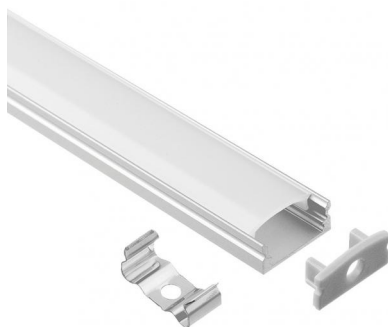

Modular  
98954

Datos técnicos	
Tipo	Perfiles
Posición de instalación	Pared - Techo
Ambiente de instalación	Interiores
Test del hilo incandescente	No
Montaje directo sobre superficies normalmente inflamables	Sí
CE	Sí
Artículo regulable	No
Orientabilidad	No
Basculación	No
Practicabilidad	No
Transitabilidad	No
Cable incluido.	No
Resinado	No
Modularity	Modular

Acabado cuerpo	
Material	aluminio
Color	aluminio
Elaboración	Anodizado

Modular  
**98954**

## Components

		<p>Dropper RGB 60 LEDs/m - LED Strip   topLED 72 W DC 24 V   14.4 W/m</p>	<p><b>Code</b> <u>98025</u></p>
		<p>Ribbon Basic 60 LEDs/m - LED Strip   topLED 24 W DC 24 V   4.8 W/m   570.2 Lm/m</p>	<p><b>Code</b> <u>98012</u></p>
		<p>Ribbon Basic 60 LEDs/m - LED Strip   topLED 24 W DC 24 V   4.8 W/m   540 Lm/m</p>	<p><b>Code</b> <u>98011</u></p>
		<p>Ribbon 120 LEDs/m - LED Strip   topLED 60 W DC 24 V   12 W/m   1367.8 Lm/m</p>	<p><b>Code</b> <u>98077</u></p>
		<p>Ribbon 120 LEDs/m - LED Strip   topLED 60 W DC 24 V   12 W/m   1236 Lm/m</p>	<p><b>Code</b> <u>98078</u></p>
		<p>Ribbon RGB 60 LEDs/m - LED Strip   topLED 72 W DC 24 V   14.4 W/m</p>	<p><b>Code</b> <u>98017</u></p>
		<p>Ribbon 240 LEDs/m</p>	<p><b>Code</b> <u>98083</u></p>
		<p>Ribbon 240 LEDs/m - LED Strip   topLED 96 W DC 24 V   19.2 W/m   1537.8 Lm/m</p>	<p><b>Code</b> <u>98084</u></p>