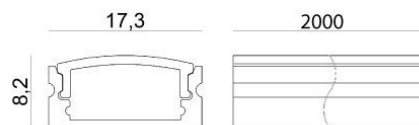

Modular
98954

Datos técnicos	
Tipo	Perfiles
Posición de instalación	Pared - Techo
Ambiente de instalación	Interiores
Test del hilo incandescente	No
Montaje directo sobre superficies normalmente inflamables	Sí
CE	Sí
Artículo regulable	No
Orientabilidad	No
Basculación	No
Practicabilidad	No
Transitabilidad	No
Cable incluido.	No
Resinado	No
Modularity	Modular

Acabado cuerpo	
Material	aluminio
Color	aluminio
Elaboración	Anodizado

Modular
98954

Components

		<p>Dropper RGB 60 LEDs/m - LED Strip topLED 72 W DC 24 V 14.4 W/m</p>	<p>Code <u>98025</u></p>
		<p>Ribbon Basic 60 LEDs/m - LED Strip topLED 24 W DC 24 V 4.8 W/m 570.2 Lm/m</p>	<p>Code <u>98012</u></p>
		<p>Ribbon Basic 60 LEDs/m - LED Strip topLED 24 W DC 24 V 4.8 W/m 540 Lm/m</p>	<p>Code <u>98011</u></p>
		<p>Ribbon 120 LEDs/m - LED Strip topLED 60 W DC 24 V 12 W/m 1367.8 Lm/m</p>	<p>Code <u>98077</u></p>
		<p>Ribbon 120 LEDs/m - LED Strip topLED 60 W DC 24 V 12 W/m 1236 Lm/m</p>	<p>Code <u>98078</u></p>
		<p>Ribbon RGB 60 LEDs/m - LED Strip topLED 72 W DC 24 V 14.4 W/m</p>	<p>Code <u>98017</u></p>
		<p>Ribbon 240 LEDs/m</p>	<p>Code <u>98083</u></p>
		<p>Ribbon 240 LEDs/m - LED Strip topLED 96 W DC 24 V 19.2 W/m 1537.8 Lm/m</p>	<p>Code <u>98084</u></p>