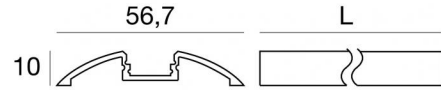

Modular  
98937

Datos técnicos	
Tipo	Perfil
Posición de instalación	Pared - Techo
Ambiente de instalación	Interiores
Test del hilo incandescente	No
Montaje directo sobre superficies normalmente inflamables	Sí
CE	Sí
Artículo regulable	No
Orientabilidad	No
Basculación	No
Practicabilidad	No
Transitabilidad	No
Cable incluido.	No
Resinado	No
Modularity	Modular