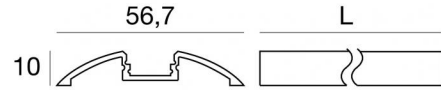

Modular
98937

Datos técnicos	
Tipo	Perfil
Posición de instalación	Pared - Techo
Ambiente de instalación	Interiores
Test del hilo incandescente	No
Montaje directo sobre superficies normalmente inflamables	Sí
CE	Sí
Artículo regulable	No
Orientabilidad	No
Basculación	No
Practicabilidad	No
Transitabilidad	No
Cable incluido.	No
Resinado	No
Modularity	Modular