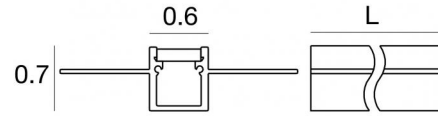

Armita_58/15

Modular
98916

Datos técnicos	
Tipo	Perfiles
Posición de instalación	Pared - Techo
Ambiente de instalación	Interiores
Test del hilo incandescente	No
Montaje directo sobre superficies normalmente inflamables	Sí
CE	Sí
Artículo regulable	No
Orientabilidad	No
Basculación	No
Practicabilidad	No
Transitabilidad	No
Cable incluido.	No
Resinado	No
Modularity	Modular