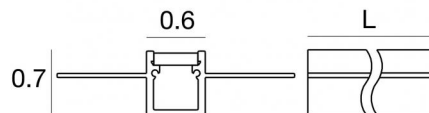

Modular
98916

Datos técnicos	
Tipo	Perfiles
Posición de instalación	Pared - Techo
Ambiente de instalación	Interiores
Test del hilo incandescente	No
Montaje directo sobre superficies normalmente inflamables	Sí
CE	Sí
Artículo regulable	No
Orientabilidad	No
Basculación	No
Practicabilidad	No
Transitabilidad	No
Cable incluido.	No
Resinado	No
Modularity	Modular