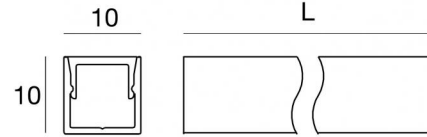

ALISE_10/10

Modular
98912

Datos técnicos	
Tipo	Perfiles
Posición de instalación	Pared - Techo
Ambiente de instalación	Interiores
Test del hilo incandescente	No
Montaje directo sobre superficies normalmente inflamables	Sí
CE	Sí
Artículo regulable	No
Orientabilidad	No
Basculación	No
Practicabilidad	No
Transitabilidad	No
Cable incluido.	No
Resinado	No
Modularity	Modular

Acabado cuerpo	
Material	aluminio
Color	aluminio
Elaboración	Anodizado

Modular
98912

Components

		Ribbon Slim 120 LEDs/m	Code <u>84219</u>
--	---	------------------------	-----------------------------

		Ribbon Slim 120 LEDs/m	Code <u>84220</u>
--	---	------------------------	-----------------------------

SopORTE

L=13mm, H=14mm, D=12mm.
Material:PC, color:blanco.

Finish

White

Code

98914