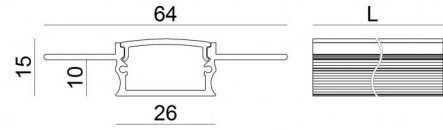

# Ghost\_64/14

Modular  
98906

Datos técnicos	
Tipo	Perfiles
Posición de instalación	Pared - Techo
Ambiente de instalación	Interiores
Test del hilo incandescente	No
Montaje directo sobre superficies normalmente inflamables	Sí
CE	Sí
Artículo regulable	No
Orientabilidad	No
Basculación	No
Practicabilidad	No
Transitabilidad	No
Cable incluido.	No
Resinado	No
Modularity	Modular