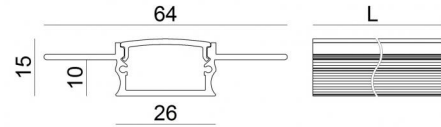

Ghost_64/14

Modular
98906

Datos técnicos	
Tipo	Perfiles
Posición de instalación	Pared - Techo
Ambiente de instalación	Interiores
Test del hilo incandescente	No
Montaje directo sobre superficies normalmente inflamables	Sí
CE	Sí
Artículo regulable	No
Orientabilidad	No
Basculación	No
Practicabilidad	No
Transitabilidad	No
Cable incluido.	No
Resinado	No
Modularity	Modular

Acabado cuerpo	
Material	aluminio
Color	aluminio
Elaboración	Anodizado

Modular
98906

Components

		Dropper RGB 60 LEDs/m - LED Strip topLED 72 W DC 24 V 14.4 W/m	Code <u>98025</u>
		Silicone_C Basic RGB 60 LEDs/m	Code <u>98033</u>
		Ribbon Basic 60 LEDs/m - LED Strip topLED 24 W DC 24 V 4.8 W/m 570.2 Lm/m	Code <u>98012</u>
		Ribbon Basic 60 LEDs/m - LED Strip topLED 24 W DC 24 V 4.8 W/m 540 Lm/m	Code <u>98011</u>
		Ribbon 120 LEDs/m - LED Strip topLED 60 W DC 24 V 12 W/m 1367.8 Lm/m	Code <u>98077</u>
		Ribbon 120 LEDs/m - LED Strip topLED 60 W DC 24 V 12 W/m 1236 Lm/m	Code <u>98078</u>
		Ribbon RGB 60 LEDs/m - LED Strip topLED 72 W DC 24 V 14.4 W/m	Code <u>98017</u>
		Silicone_C Hi-Flux 60 LEDs/m	Code <u>98042</u>