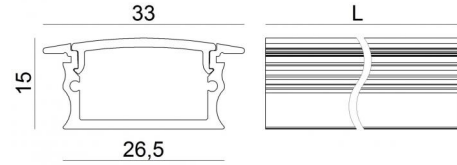

Modular  
98897

Datos técnicos	
Posición de instalación	Pared - Techo
Ambiente de instalación	Interiores
Test del hilo incandescente	No
Montaje directo sobre superficies normalmente inflamables	Sí
CE	Sí
Artículo regulable	No
Orientabilidad	No
Basculación	No
Practicabilidad	No
Transitabilidad	No
Cable incluido.	No
Resinado	No
Modularity	Modular