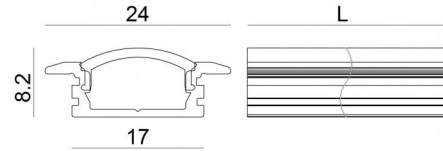

Modular
98895

Datos técnicos	
Tipo	Perfiles
Posición de instalación	Pared - Techo
Ambiente de instalación	Interiores
Test del hilo incandescente	No
Montaje directo sobre superficies normalmente inflamables	Sí
CE	Sí
Artículo regulable	No
Orientabilidad	No
Basculación	No
Practicabilidad	No
Transitabilidad	No
Cable incluido.	No
Resinado	No
Modularity	Modular

Acabado cuerpo	
Material	aluminio
Color	aluminio
Elaboración	Anodizado

Modular
98895

Components

		<p>Dropper RGB 60 LEDs/m - LED Strip topLED 72 W DC 24 V 14.4 W/m</p>	<p>Code <u>98025</u></p>
		<p>Ribbon Basic 60 LEDs/m - LED Strip topLED 24 W DC 24 V 4.8 W/m 570.2 Lm/m</p>	<p>Code <u>98012</u></p>
		<p>Ribbon Basic 60 LEDs/m - LED Strip topLED 24 W DC 24 V 4.8 W/m 540 Lm/m</p>	<p>Code <u>98011</u></p>
		<p>Ribbon 120 LEDs/m - LED Strip topLED 60 W DC 24 V 12 W/m 1367.8 Lm/m</p>	<p>Code <u>98077</u></p>
		<p>Ribbon 120 LEDs/m - LED Strip topLED 60 W DC 24 V 12 W/m 1236 Lm/m</p>	<p>Code <u>98078</u></p>
		<p>Ribbon RGB 60 LEDs/m - LED Strip topLED 72 W DC 24 V 14.4 W/m</p>	<p>Code <u>98017</u></p>
		<p>Ribbon 240 LEDs/m</p>	<p>Code <u>98083</u></p>
		<p>Ribbon 240 LEDs/m - LED Strip topLED 96 W DC 24 V 19.2 W/m 1537.8 Lm/m</p>	<p>Code <u>98084</u></p>

Modular
98895

Components

		<p>Ribbon Basic 60 LEDs/m - LED Strip topLED 24 W DC 24 V 4.8 W/m 547 Lm/m</p>	<p>Code <u>98556</u></p>
		<p>Ribbon 120 LEDs/m</p>	<p>Code <u>98568</u></p>
		<p>Ribbon 240 LEDs/m - LED Strip topLED 96 W DC 24 V 19.2 W/m 1611.8 Lm/m</p>	<p>Code <u>98570</u></p>
		<p>Dropper 120 LEDs/m</p>	<p>Code <u>98572</u></p>
		<p>Dropper 120 LEDs/m - LED Strip topLED 48 W DC 24 V 9.6 W/m 780 Lm/m</p>	<p>Code <u>98574</u></p>
		<p>Ribbon Ribbon Plus 70 LEDs/m</p>	<p>Code <u>98635</u></p>
		<p>Ribbon Plus 70 LEDs/m - LED Strip topLED 16 W DC 24 V 3.2 W/m 428 Lm/m</p>	<p>Code <u>98636</u></p>
		<p>Ribbon Plus 70 LEDs/m</p>	<p>Code <u>98637</u></p>