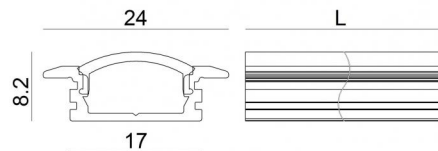

Modular
98895

Datos técnicos	
Tipo	Perfiles
Posición de instalación	Pared - Techo
Ambiente de instalación	Interiores
Test del hilo incandescente	No
Montaje directo sobre superficies normalmente inflamables	Sí
CE	Sí
Artículo regulable	No
Orientabilidad	No
Basculación	No
Practicabilidad	No
Transitabilidad	No
Cable incluido.	No
Resinado	No
Modularity	Modular

Acabado cuerpo	
Material	aluminio
Color	aluminio
Elaboración	Anodizado

Modular
98895

Components

		<p>Dropper RGB 60 LEDs/m - LED Strip topLED 72 W DC 24 V 14.4 W/m</p>	<p>Code <u>98025</u></p>
		<p>Ribbon Basic 60 LEDs/m - LED Strip topLED 24 W DC 24 V 4.8 W/m 570.2 Lm/m</p>	<p>Code <u>98012</u></p>
		<p>Ribbon Basic 60 LEDs/m - LED Strip topLED 24 W DC 24 V 4.8 W/m 540 Lm/m</p>	<p>Code <u>98011</u></p>
		<p>Ribbon 120 LEDs/m - LED Strip topLED 60 W DC 24 V 12 W/m 1367.8 Lm/m</p>	<p>Code <u>98077</u></p>
		<p>Ribbon 120 LEDs/m - LED Strip topLED 60 W DC 24 V 12 W/m 1236 Lm/m</p>	<p>Code <u>98078</u></p>
		<p>Ribbon RGB 60 LEDs/m - LED Strip topLED 72 W DC 24 V 14.4 W/m</p>	<p>Code <u>98017</u></p>
		<p>Ribbon 240 LEDs/m</p>	<p>Code <u>98083</u></p>
		<p>Ribbon 240 LEDs/m - LED Strip topLED 96 W DC 24 V 19.2 W/m 1537.8 Lm/m</p>	<p>Code <u>98084</u></p>

Modular
98895

Components

		<p>Ribbon Basic 60 LEDs/m - LED Strip topLED 24 W DC 24 V 4.8 W/m 547 Lm/m</p>	<p>Code <u>98556</u></p>
		<p>Ribbon 120 LEDs/m</p>	<p>Code <u>98568</u></p>
		<p>Ribbon 240 LEDs/m - LED Strip topLED 96 W DC 24 V 19.2 W/m 1611.8 Lm/m</p>	<p>Code <u>98570</u></p>
		<p>Dropper 120 LEDs/m</p>	<p>Code <u>98572</u></p>
		<p>Dropper 120 LEDs/m - LED Strip topLED 48 W DC 24 V 9.6 W/m 780 Lm/m</p>	<p>Code <u>98574</u></p>
		<p>Ribbon Ribbon Plus 70 LEDs/m</p>	<p>Code <u>98635</u></p>
		<p>Ribbon Plus 70 LEDs/m - LED Strip topLED 16 W DC 24 V 3.2 W/m 428 Lm/m</p>	<p>Code <u>98636</u></p>
		<p>Ribbon Plus 70 LEDs/m</p>	<p>Code <u>98637</u></p>