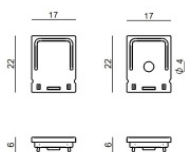

Tapón
Material:plástico, color:gris.

Code
C-V400027