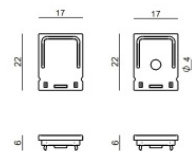

Tapón
 Material:plástico, color:gris.

Code
 C-V400023

Tapón
 Material:Plástico ABS, color:negro.

Code
 C-V400024

Tapón
 Material:plástico, color:gris.

Code
 C-V400027

Tapón
 Material:Plástico ABS, color:negro.

Code
 C-V400028

Tapón
Material:Plástico ABS, color:negro.

Code
C-V400030

Tapón
Material:plástico, color:gris.

Code
C-V400029

Soporte - Soporte de montaje
L=19mm, H=8mm, D=9mm.
Material:Hierro, color:zinc, elaboración :Lavado.