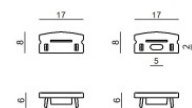

Tapón
Material:Plástico ABS, color:negro.

Code
C-V400024