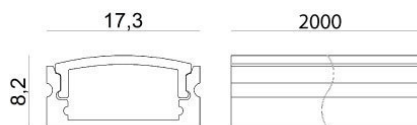

Modular
98891

| Datos técnicos | |
|---|---------------|
| Tipo | Perfiles |
| Posición de instalación | Pared - Techo |
| Ambiente de instalación | Interiores |
| Test del hilo incandescente | No |
| Montaje directo sobre superficies normalmente inflamables | Sí |
| CE | Sí |
| Artículo regulable | No |
| Orientabilidad | No |
| Basculación | No |
| Practicabilidad | No |
| Transitabilidad | No |
| Cable incluido. | No |
| Resinado | No |
| Modularity | Modular |

| Acabado cuerpo | |
|----------------|-----------|
| Material | aluminio |
| Color | aluminio |
| Elaboración | Anodizado |

Modular
98891

Components

| | | | |
|--|---|--|-------------------------------------|
|  |  | <p>Dropper RGB 60 LEDs/m - LED Strip topLED 72 W DC 24 V 14.4 W/m</p> | <p>Code <u>98025</u></p> |
|  |  | <p>Ribbon Basic 60 LEDs/m - LED Strip topLED 24 W DC 24 V 4.8 W/m 570.2 Lm/m</p> | <p>Code <u>98012</u></p> |
|  |  | <p>Ribbon Basic 60 LEDs/m - LED Strip topLED 24 W DC 24 V 4.8 W/m 540 Lm/m</p> | <p>Code <u>98011</u></p> |
|  |  | <p>Ribbon 120 LEDs/m - LED Strip topLED 60 W DC 24 V 12 W/m 1367.8 Lm/m</p> | <p>Code <u>98077</u></p> |
|  |  | <p>Ribbon 120 LEDs/m - LED Strip topLED 60 W DC 24 V 12 W/m 1236 Lm/m</p> | <p>Code <u>98078</u></p> |
|  |  | <p>Ribbon RGB 60 LEDs/m - LED Strip topLED 72 W DC 24 V 14.4 W/m</p> | <p>Code <u>98017</u></p> |
|  |  | <p>Ribbon 240 LEDs/m</p> | <p>Code <u>98083</u></p> |
|  |  | <p>Ribbon 240 LEDs/m - LED Strip topLED 96 W DC 24 V 19.2 W/m 1537.8 Lm/m</p> | <p>Code <u>98084</u></p> |