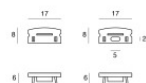

Difusor
 Material:PC, color:negro.

Finish
 Black **Code**
 C-K200008

Tapón - Tapa de cierre
 Material:PC, color:blanco.

Code
 98892

Tapón

Code
 98928

Tapón
 Material:PC, color:negro.

Code
 83133