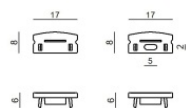

Tapón
Material:Plástico ABS, color:negro.

Code
C-V400024