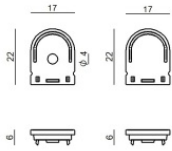

Tapón
 Material:plástico, color:gris.

Code
 C-V400023

Tapón
 Material:Plástico ABS, color:negro.

Code
 C-V400024

Tapón
 Material:plástico, color:gris.

Code
 C-V400027

Tapón
 Material:Plástico ABS, color:negro.

Code
 C-V400028

Tapón
Material:Plástico ABS, color:negro.

Code
C-V400030

Tapón
Material:plástico, color:gris.

Code
C-V400029

Soporte - Soporte de montaje
L=19mm, H=8mm, D=9mm.
Material:Hierro, color:zinc, elaboración :Lavado.