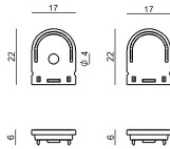

Tapón
 Material:plástico, color:gris.

Code
 C-V400023

Tapón
 Material:Plástico ABS, color:negro.

Code
 C-V400024

Tapón
 Material:plástico, color:gris.

Code
 C-V400027

Tapón
 Material:Plástico ABS, color:negro.

Code
 C-V400028

Tapón
Material:Plástico ABS, color:negro.

Code
C-V400030

Tapón
Material:plástico, color:gris.

Code
C-V400029

Soporte - Soporte de montaje
L=19mm, H=8mm, D=9mm.
Material:Hierro, color:zinc, elaboración :Lavado.