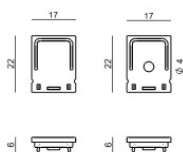

Tapón
Material:plástico, color:gris.

Code
C-V400027