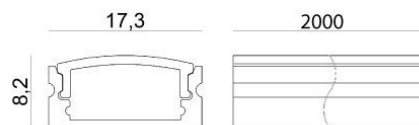

Modular
98891

Datos técnicos	
Tipo	Perfiles
Posición de instalación	Pared - Techo
Ambiente de instalación	Interiores
Test del hilo incandescente	No
Montaje directo sobre superficies normalmente inflamables	Sí
CE	Sí
Artículo regulable	No
Orientabilidad	No
Basculación	No
Practicabilidad	No
Transitabilidad	No
Cable incluido.	No
Resinado	No
Modularity	Modular

Acabado cuerpo	
Material	aluminio
Color	aluminio
Elaboración	Anodizado

Modular
98891

Components

		<p>Dropper RGB 60 LEDs/m - LED Strip topLED 72 W DC 24 V 14.4 W/m</p>	<p>Code <u>98025</u></p>
		<p>Ribbon Basic 60 LEDs/m - LED Strip topLED 24 W DC 24 V 4.8 W/m 570.2 Lm/m</p>	<p>Code <u>98012</u></p>
		<p>Ribbon Basic 60 LEDs/m - LED Strip topLED 24 W DC 24 V 4.8 W/m 540 Lm/m</p>	<p>Code <u>98011</u></p>
		<p>Ribbon 120 LEDs/m - LED Strip topLED 60 W DC 24 V 12 W/m 1367.8 Lm/m</p>	<p>Code <u>98077</u></p>
		<p>Ribbon 120 LEDs/m - LED Strip topLED 60 W DC 24 V 12 W/m 1236 Lm/m</p>	<p>Code <u>98078</u></p>
		<p>Ribbon RGB 60 LEDs/m - LED Strip topLED 72 W DC 24 V 14.4 W/m</p>	<p>Code <u>98017</u></p>
		<p>Ribbon 240 LEDs/m</p>	<p>Code <u>98083</u></p>
		<p>Ribbon 240 LEDs/m - LED Strip topLED 96 W DC 24 V 19.2 W/m 1537.8 Lm/m</p>	<p>Code <u>98084</u></p>