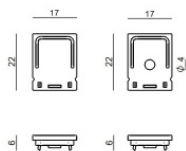

Tapón
Material:plástico, color:gris.

Code
C-V400023

Tapón
Material:Plástico ABS, color:negro.

Code
C-V400024

Tapón
Material:plástico, color:gris.

Code
C-V400027

Tapón
Material:Plástico ABS, color:negro.

Code
C-V400028

Tapón
Material:Plástico ABS, color:negro.

Code
C-V400030

Tapón
Material:plástico, color:gris.

Code
C-V400029

Soporte - Soporte de montaje
L=19mm, H=8mm, D=9mm.
Material:Hierro, color:zinc, elaboración :Lavado.