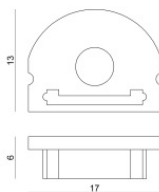

Tapón

Code
98928