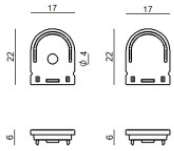

Tapón
Material:plástico, color:gris.

Code
C-V400023

Tapón
Material:Plástico ABS, color:negro.

Code
C-V400024

Tapón
Material:plástico, color:gris.

Code
C-V400027

Tapón
Material:Plástico ABS, color:negro.

Code
C-V400028

Tapón
Material:Plástico ABS, color:negro.

Code
C-V400030

Tapón
Material:plástico, color:gris.

Code
C-V400029

Soporte - Soporte de montaje
L=19mm, H=8mm, D=9mm.
Material:Hierro, color:zinc, elaboración :Lavado.