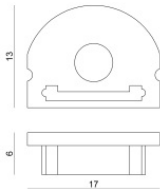

Code
98418

Tapón - Tapa de cierre
Material:PC, color:blanco.

Code
98892

Tapón

Code
98928

Tapón

Code
98896

Tapón