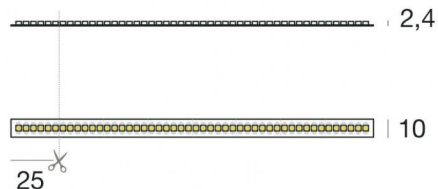

Ribbon 240 LEDs/m

LED Strip | 1200 topLED 96 W DC 24 V | 19.2 W/m
1611.8 Lm/m | CRI 80
98570

Datos técnicos	
Largo	5000 mm
Corte mínimo	25 mm
Tipo	LED Strip
Posición de instalación	Pared - Techo
Ambiente de instalación	Interiores
Fuente de luz	LED
Circuit structure	topLED
Light emission direction	frontal
Potencia nominal	96 W DC
Potencia / m	19.2 W / m
Flujo luminoso (fuente)	8059 lm
Flujo luminoso (fuente) / m	1611.8 lm / m
Rango de voltaje de entrada	24V
CCT / Tone	3000 K
Índice de rendimientos cromático	80 Ra
C.C. / C.V.	CV
Clase de aislamiento	3
IP	IP20
Test del hilo incandescente	850°
Montaje directo sobre superficies normalmente inflamables	Sí
CE	Sí
Driver incluido.	No
Artículo regulable	DALI - 1-10V
Orientabilidad	No
Basculación	No
Practicabilidad	No
Transitabilidad	No
Cable incluido.	Sí
Largo del cable	0.50 m
Resinado	No
Tipología de emisión luminosa	Una emisión
Largo	5000 mm
Peso neto	0.125 Kg
Protección descargas electrostáticas	No
Protección contra sobretensiones	No

Ribbon 240 LEDs/m

LED Strip | 1200 topLED 96 W DC 24 V | 19.2 W/m | 1611.8 Lm/m | CRI 80
98570

Single emission led strip for indoor application. The warm white LED light source is composed of 1200 stripled LEDs with CCT of 3000 K and a CRI 80; the source luminous flux is 8059 lm, with a 83.9 lm/W nominal luminous efficacy.