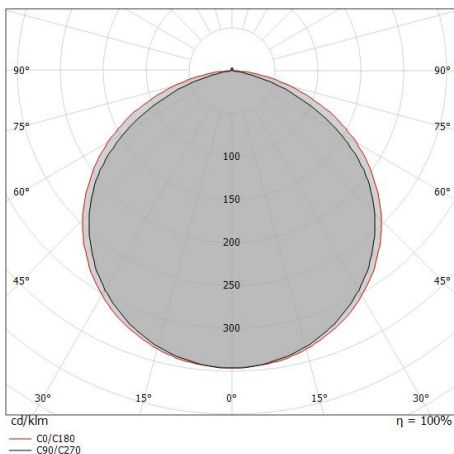

Ribbon 240 LEDs/m

LED Strip | 1200 topLED 96 W DC 24 V | 19.2 W/m
1611.8 Lm/m | CRI 80
98570

Datos técnicos	
Largo	5000 mm
Corte mínimo	25 mm
Tipo	LED Strip
Posición de instalación	Pared - Techo
Ambiente de instalación	Interiores
Fuente de luz	LED
Circuit structure	topLED
Light emission direction	frontal
Potencia nominal	96 W DC
Potencia / m	19.2 W / m
Flujo luminoso (fuente)	8059 lm
Flujo luminoso (fuente) / m	1611.8 lm / m
Rango de voltaje de entrada	24V
CCT / Tone	3000 K
Índice de rendimientos cromático	80 Ra
C.C. / C.V.	CV
Clase de aislamiento	3
IP	IP20
Test del hilo incandescente	850°
Montaje directo sobre superficies normalmente inflamables	Sí
CE	Sí
Driver incluido.	No
Artículo regulable	DALI - 1-10V
Orientabilidad	No
Basculación	No
Practicabilidad	No
Transitabilidad	No
Cable incluido.	Sí
Largo del cable	0.50 m
Resinado	No
Tipología de emisión luminosa	Una emisión
Largo	5000 mm
Peso neto	0.125 Kg
Protección descargas electrostáticas	No
Protección contra sobretensiones	No

Clase de eficiencia energética

Este producto contiene una fuente de luz de clase de eficiencia energética F.

Características Luminotécnicas

Light Output Ratio (LOR)	100 %
Flujo luminoso (fuente)	8059 lm
Flujo luminoso de luminaria	8060 lm
Consumption	96 W
Rendimiento luminoso de las luminarias	83 lm/W
Temperatura de color	3000 K
Índice de rendimientos cromático	80 Ra
Temperatura estándar del ambiente de servicio	-20 / +50°C

UGR

UGR axial	28.8
UGR transversal	30.4
X=4H Y=8H	S=0.25H
Reflection factor	70/50/20

OPTICAL

Óptica C90/C270	112°
Óptica C0/C180	118°
Light distribution simmetry	Symmetrical 2 assis

Distance [m]	Cone diameter [m]	illuminance [lx]
0.5	1.47 1.66	E(0°) 11152 E(C90) 996 E(C0) 762
1.0	2.94 3.33	E(0°) 2788 E(C90) 249 E(C0) 190
1.5	4.41 4.99	E(0°) 1239 E(C90) 111 E(C0) 85
2.0	5.89 6.66	E(0°) 697 E(C90) 62 E(C0) 48
2.5	7.36 8.32	E(0°) 446 E(C90) 40 E(C0) 30
3.0	8.83 9.99	E(0°) 310 E(C90) 28 E(C0) 21