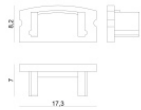

Tapón - Tapa de cierre
Material:PC, color:blanco.

Code
98892