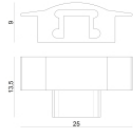

Code
98418

Tapón - Tapa de cierre
Material:PC, color:blanco.

Code
98892

Tapón

Code
98928

Tapón

Code
98896

Tapón