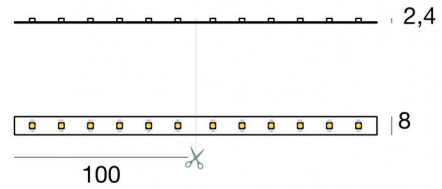

# Ribbon Basic 60 LEDs/m

LED Strip | 300 topLED 24 W DC 24 V | 4.8 W/m  
547 Lm/m | CRI 80  
**98556**

Datos técnicos	
Largo	5000 mm
Corte mínimo	100 mm
Tipo	LED Strip
Posición de instalación	Pared - Techo
Ambiente de instalación	Interiores
Fuente de luz	LED
Circuit structure	topLED
Light emission direction	frontal
Potencia nominal	24 W DC
Potencia / m	4.8 W / m
Flujo luminoso (fuente)	2735 lm
Flujo luminoso (fuente) / m	547 lm / m
Rango de voltaje de entrada	24V
CCT / Tone	3000 K
Índice de rendimientos cromático	80 Ra
C.C. / C.V.	CV
Clase de aislamiento	3
IP	IP20
Test del hilo incandescente	850°
Montaje directo sobre superficies normalmente inflamables	Sí
CE	Sí
Driver incluido.	No
Artículo regulable	DALI - 1-10V
Orientabilidad	No
Basculación	No
Practicabilidad	No
Transitabilidad	No
Cable incluido.	Sí
Largo del cable	0.50 m
Resinado	No
Tipología de emisión luminosa	Una emisión
Largo	5000 mm
Peso neto	0.225 Kg
Protección descargas electrostáticas	No
Protección contra sobretensiones	No

# Ribbon Basic 60 LEDs/m

LED Strip | 300 topLED 24 W DC 24 V | 4.8 W/m | 547 Lm/m | CRI 80  
**98556**

Single emission led strip for indoor application. The warm white LED light source is composed of 300 striped LEDs with CCT of 3000 K and a CRI 80; the source luminous flux is 2735 lm, with a 114.0 lm/W nominal luminous efficacy.