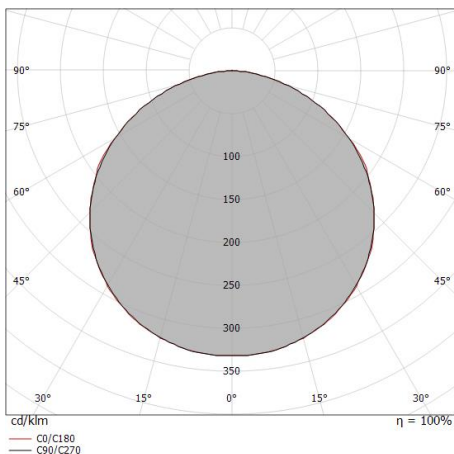

# Ribbon Basic 60 LEDs/m

LED Strip | 300 topLED 24 W DC 24 V | 4.8 W/m  
547 Lm/m | CRI 80  
**98556**

Datos técnicos	
Largo	5000 mm
Corte mínimo	100 mm
Tipo	LED Strip
Posición de instalación	Pared - Techo
Ambiente de instalación	Interiores
Fuente de luz	LED
Circuit structure	topLED
Light emission direction	frontal
Potencia nominal	24 W DC
Potencia / m	4.8 W / m
Flujo luminoso (fuente)	2735 lm
Flujo luminoso (fuente) / m	547 lm / m
Rango de voltaje de entrada	24V
CCT / Tone	3000 K
Índice de rendimientos cromático	80 Ra
C.C. / C.V.	CV
Clase de aislamiento	3
IP	IP20
Test del hilo incandescente	850°
Montaje directo sobre superficies normalmente inflamables	Sí
CE	Sí
Driver incluido.	No
Artículo regulable	DALI - 1-10V
Orientabilidad	No
Basculación	No
Practicabilidad	No
Transitabilidad	No
Cable incluido.	Sí
Largo del cable	0.50 m
Resinado	No
Tipología de emisión luminosa	Una emisión
Largo	5000 mm
Peso neto	0.225 Kg
Protección descargas electrostáticas	No
Protección contra sobretensiones	No

## Características Luminotécnicas

Light Output Ratio (LOR)	100 %
Flujo luminoso (fuente)	2735 lm
Flujo luminoso de luminaria	2736 lm
Consumption	24 W
Rendimiento luminoso de las luminarias	114 lm/W
Temperatura de color	3000 K
Índice de rendimientos cromático	80 Ra
Temperatura estándar del ambiente de servicio	-20 / +50°C

## UGR

UGR axial	26.6
UGR transversal	26.6
X=4H   Y=8H	S=0.25H
Reflection factor	70/50/20

## OPTICAL

Óptica C0/C180	117°
Light distribution symmetry	Symmetrical

Distance [m]	Cone diameter [m]	illuminance [lx]
0.5	1.63 1.64	E(0°) 3634 E(C90) 259 E(C0) 256
1.0	3.26 3.29	E(0°) 908 E(C90) 65 E(C0) 64
1.5	4.90 4.93	E(0°) 404 E(C90) 29 E(C0) 28
2.0	6.53 6.58	E(0°) 227 E(C90) 16 E(C0) 16
2.5	8.16 8.22	E(0°) 145 E(C90) 10 E(C0) 10
3.0	9.79 9.87	E(0°) 101 E(C90) 7 E(C0) 7