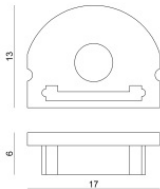

Tapón

**Code**  
98418

Tapón - Tapa de cierre  
Material:PC, color:blanco.

**Code**  
98892

Tapón

**Code**  
98928

Tapón

**Code**  
98896