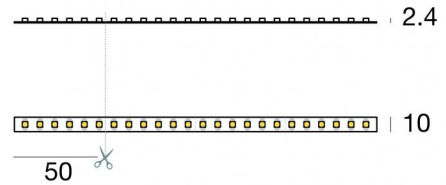

# Ribbon 120 LEDs/m

LED Strip | 600 topLED 60 W DC 24 V | 12 W/m  
1236 Lm/m | CRI 80  
**98078**

Datos técnicos	
Largo	5000 mm
Corte mínimo	50 mm
Tipo	LED Strip
Posición de instalación	Pared - Techo
Ambiente de instalación	Interiores
Fuente de luz	LED
Circuit structure	topLED
Light emission direction	frontal
Potencia nominal	60 W DC
Potencia / m	12 W / m
Flujo luminoso (fuente)	6180 lm
Flujo luminoso (fuente) / m	1236 lm / m
Rango de voltaje de entrada	24V
CCT / Tone	2700 K
Índice de rendimientos cromático	80 Ra
C.C. / C.V.	CV
Clase de aislamiento	3
IP	IP20
Test del hilo incandescente	No
Montaje directo sobre superficies normalmente inflamables	Sí
CE	Sí
Driver incluido.	No
Artículo regulable	DALI - 1-10V
Orientabilidad	No
Basculación	No
Practicabilidad	No
Transitabilidad	No
Cable incluido.	Sí
Largo del cable	0.50 m
Resinado	No
Tipología de emisión luminosa	Una emisión
Largo	5000 mm
Peso neto	0.125 Kg
Protección descargas electrostáticas	No
Protección contra sobretensiones	No

# Ribbon 120 LEDs/m

LED Strip | 600 topLED 60 W DC 24 V | 12 W/m | 1236 Lm/m | CRI 80  
**98078**

Single emission led strip for indoor application. The super warm white LED light source is composed of 600 topLEDs with CCT of 2700 K and a CRI 80; the source luminous flux is 6180 lm, with a 103.0 lm/W nominal luminous efficacy.