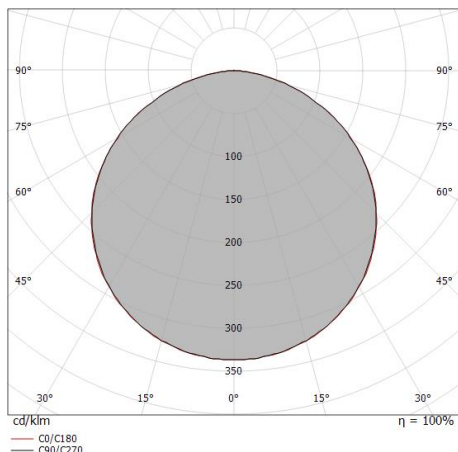

# Ribbon 120 LEDs/m

LED Strip | 600 topLED 60 W DC 24 V | 12 W/m  
1236 Lm/m | CRI 80  
**98078**

Datos técnicos	
Largo	5000 mm
Corte mínimo	50 mm
Tipo	LED Strip
Posición de instalación	Pared - Techo
Ambiente de instalación	Interiores
Fuente de luz	LED
Circuit structure	topLED
Light emission direction	frontal
Potencia nominal	60 W DC
Potencia / m	12 W / m
Flujo luminoso (fuente)	6180 lm
Flujo luminoso (fuente) / m	1236 lm / m
Rango de voltaje de entrada	24V
CCT / Tone	2700 K
Índice de rendimientos cromático	80 Ra
C.C. / C.V.	CV
Clase de aislamiento	3
IP	IP20
Test del hilo incandescente	No
Montaje directo sobre superficies normalmente inflamables	Sí
CE	Sí
Driver incluido.	No
Artículo regulable	DALI - 1-10V
Orientabilidad	No
Basculación	No
Practicabilidad	No
Transitabilidad	No
Cable incluido.	Sí
Largo del cable	0.50 m
Resinado	No
Tipología de emisión luminosa	Una emisión
Largo	5000 mm
Peso neto	0.125 Kg
Protección descargas electrostáticas	No
Protección contra sobretensiones	No

## Características Luminotécnicas

Light Output Ratio (LOR)	100 %
Flujo luminoso (fuente)	6180 lm
Flujo luminoso de luminaria	6181 lm
Consumption	60 W
Rendimiento luminoso de las luminarias	103 lm/W
Temperatura de color	2700 K
Standard Deviation of Colour Matching	3 Step MacAdam
Índice de rendimientos cromático	80 Ra
Temperatura estándar del ambiente de servicio	-20 / +45°C

## UGR

UGR axial	29.4
UGR transversal	29.4
X=4H   Y=8H	S=0.25H
Reflection factor	70/50/20

## OPTICAL

Óptica C0/C180	116°
Light distribution simmetry	Symmetrical

Distance [m]	Cone diameter [m]	illuminance [lx]
0.5	1.59 1.60	E(0°) 8325 E(C90) 627 E(C0) 621
1.0	3.19 3.20	E(0°) 2081 E(C90) 157 E(C0) 155
1.5	4.78 4.80	E(0°) 925 E(C90) 70 E(C0) 69
2.0	6.38 6.40	E(0°) 520 E(C90) 39 E(C0) 39
2.5	7.97 8.00	E(0°) 333 E(C90) 25 E(C0) 25
3.0	9.56 9.60	E(0°) 231 E(C90) 17 E(C0) 17