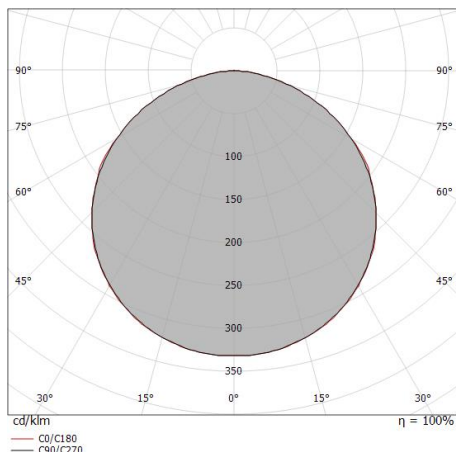

# Ribbon Basic 60 LEDs/m

LED Strip | 300 topLED 24 W DC 24 V | 4.8 W/m  
570.2 Lm/m | CRI 80

98012

Datos técnicos	
Largo	5000 mm
Corte mínimo	100 mm
Tipo	LED Strip
Posición de instalación	Pared - Techo
Ambiente de instalación	Interiores
Fuente de luz	LED
Circuit structure	topLED
Óptica	Difusa
Light emission direction	frontal
Potencia nominal	24 W DC
Potencia / m	4.8 W / m
Flujo luminoso (fuente)	2851 lm
Flujo luminoso (fuente) / m	570.2 lm / m
Rango de voltaje de entrada	24V
CCT / Tone	4000 K
Índice de rendimientos cromático	80 Ra
C.C. / C.V.	CV
Clase de aislamiento	3
IP	IP20
Test del hilo incandescente	No
Montaje directo sobre superficies normalmente inflamables	Sí
CE	Sí
Driver incluido.	No
Artículo regulable	DALI - 1-10V
Orientabilidad	No
Basculación	No
Practicabilidad	No
Transitabilidad	No
Cable incluido.	Sí
Largo del cable	0.50 m
Resinado	No
Tipología de emisión luminosa	Una emisión
Largo	5000 mm
Peso neto	0.1 Kg
Protección descargas electrostáticas	No
Protección contra sobretensiones	No

## Características Luminotécnicas

Light Output Ratio (LOR)	100 %
Flujo luminoso (fuente)	2851 lm
Flujo luminoso de luminaria	2852 lm
Consumption	24 W
Rendimiento luminoso de las luminarias	118 lm/W
Temperatura de color	4000 K
Índice de rendimientos cromático	80 Ra
Temperatura estándar del ambiente de servicio	-20 / +50°C

## UGR

UGR axial	26.8
UGR transversal	26.8
X=4H   Y=8H	S=0.25H
Reflection factor	70/50/20

## OPTICAL

Óptica C0/C180	117°
Light distribution symmetry	Symmetrical

Distance [m]	Cone diameter [m]	illuminance [lx]
0.5	1.63 1.64	E(0°) 3787 E(C90) 58.5° 270 E(C0) 58.7° 267
1.0	3.26 3.29	E(0°) 947 E(C90) 58.5° 68 E(C0) 58.7° 67
1.5	4.90 4.93	E(0°) 421 E(C90) 58.5° 30 E(C0) 58.7° 30
2.0	6.53 6.58	E(0°) 237 E(C90) 58.5° 17 E(C0) 58.7° 17
2.5	8.16 8.22	E(0°) 151 E(C90) 58.5° 11 E(C0) 58.7° 11
3.0	9.79 9.87	E(0°) 105 E(C90) 58.5° 8 E(C0) 58.7° 7