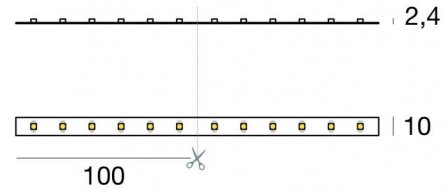

# Ribbon Basic 60 LEDs/m

LED Strip | 300 topLED 24 W DC 24 V | 4.8 W/m  
570.2 Lm/m | CRI 80

98012

Datos técnicos	
Largo	5000 mm
Corte mínimo	100 mm
Tipo	LED Strip
Posición de instalación	Pared - Techo
Ambiente de instalación	Interiores
Fuente de luz	LED
Circuit structure	topLED
Óptica	Difusa
Light emission direction	frontal
Potencia nominal	24 W DC
Potencia / m	4.8 W / m
Flujo luminoso (fuente)	2851 lm
Flujo luminoso (fuente) / m	570.2 lm / m
Rango de voltaje de entrada	24V
CCT / Tone	4000 K
Índice de rendimientos cromático	80 Ra
C.C. / C.V.	CV
Clase de aislamiento	3
IP	IP20
Test del hilo incandescente	No
Montaje directo sobre superficies normalmente inflamables	Sí
CE	Sí
Driver incluido.	No
Artículo regulable	DALI - 1-10V
Orientabilidad	No
Basculación	No
Practicabilidad	No
Transitabilidad	No
Cable incluido.	Sí
Largo del cable	0.50 m
Resinado	No
Tipología de emisión luminosa	Una emisión
Largo	5000 mm
Peso neto	0.1 Kg
Protección descargas electrostáticas	No
Protección contra sobretensiones	No

# Ribbon Basic 60 LEDs/m

LED Strip | 300 topLED 24 W DC 24 V | 4.8 W/m | 570.2 Lm/m | CRI 80  
**98012**

Single emission led strip for indoor application. The natural white LED light source with a diffused light distribution is composed of 300 stripled LEDs with CCT of 4000 K and a CRI 80; the source luminous flux is 2851 lm, with a 118.8 lm/W nominal luminous efficacy.