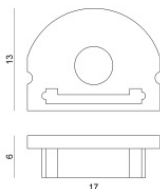

Tapón

**Code**  
 98418

Tapón - Tapa de cierre  
 Material:PC, color:blanco.

**Code**  
 98892

Tapón

**Code**  
 98928

Tapón

**Code**  
 98896