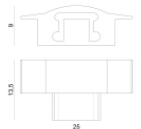

Tapón

**Code**  
 98418

Tapón - Tapa de cierre  
 Material:PC, color:blanco.

**Code**  
 98892

Tapón

**Code**  
 98928

Tapón

**Code**  
 98896