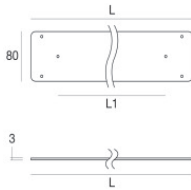

Tapón
Material:aluminio, color:Aluminio Anodizado, elaboración :Anodizado.

Code
98841

Llave

Code
98475

Bolsa / Kit de fijación

Code
98771

Bolsa / Kit de fijación

Code
98773