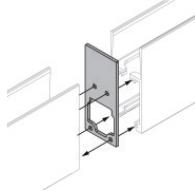

Tapón

Code
98464

Tapón
 Material:aluminio, color:Aluminio Anodizado, elaboración :Anodizado.

Code
98876

Tapón
 Material:aluminio, color:Aluminio Anodizado, elaboración :Anodizado.

Code
98840

Paseo_X DALI | Lines | Accessories
97612N15