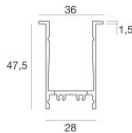

Cables Electrification	
IP (locked condition)	67
Cable connector	Female Socket 4 Pin M12
Cable connector	Male Plug 4 pin M12

	<p>Cable y conector - DMX Largo 5000 mm; aislamiento doppio; prensacable: no; diámetro externo: 4.5 mm.</p>	<p>Code <u>89189</u></p>
	<p>Cable y conector - 24V DC 190-250V AC - Conn. F.4 pin M12 (L 5m) Largo 5000 mm; aislamiento doppio; prensacable: no; colores: blanco - negro - azul - marrón.</p>	<p>Code <u>89190</u></p>
	<p>Cable y conector - DMX - Conn. M.5 pin M12 + M.3 pin XLR (L 5m) Largo 5000 mm; aislamiento doppio; prensacable: no.</p>	<p>Code <u>89186</u></p>
	<p>Cable y conector Largo 10000 mm; aislamiento doppio; prensacable: no.</p>	<p>Code <u>89187</u></p>
	<p>Cable y conector - 24V DC 190-250V AC - Conn M. + F. 4 pin M12 (L 5m) Largo 5000 mm; aislamiento doppio; prensacable: no.</p>	<p>Code <u>98149</u></p>
	<p>Cable y conector - 24V DC 190-250V AC - Conn M. + F. 4 pin M12 (L 10m) Largo 10000 mm; aislamiento doppio; prensacable: no.</p>	<p>Code <u>89188</u></p>
	<p>Cable y conector - 24V DC 190-250V AC - Conn. F.4 pin M12 (L 1,5m) Largo 1500 mm; aislamiento doppio; prensacable: no; colores: blanco - negro - azul - marrón.</p>	<p>Code <u>99216</u></p>
	<p>Cable y conector - cable de extensión Largo 1000 mm; aislamiento doppio; prensacable: no.</p>	<p>Code <u>98437</u></p>

Cable y conector - DMX - Conn. M.5 pin M12 + M.5 pin XLR (L 5m)
Largo 5000 mm; aislamiento doppio; sección 0.25 mm²; prensacable: no.

Code
98493

Cable y conector - DMX - Conn. M.5 pin M12 + F.3 pin XLR (L 5m)
Largo 5000 mm; aislamiento doppio; prensacable: no.

Code
98494

Caja de empotrar
posición de instalación: piso; tipo instalación: pladur L=1153mm, H=49mm, D=36mm.
Material:aluminio, color:Aluminio Anodizado, elaboración :Anodizado.

Finish
Code
98356

Caja de empotrar
posición de instalación: piso; tipo instalación: pladur L=1153mm, H=89mm, D=69.5mm
Material:aluminio, color:Aluminio Anodizado, elaboración :Anodizado.