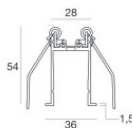

Cable y conector - DMX - Conn. M.5 pin M12 + M.5 pin XLR (L 5m)
Largo 5000 mm; aislamiento doppio; sección 0.25 mm²; prensacable: no.

Code
98493

Cable y conector - DMX - Conn. M.5 pin M12 + F.3 pin XLR (L 5m)
Largo 5000 mm; aislamiento doppio; prensacable: no.

Code
98494

Caja de empotrar
posición de instalación: piso; tipo instalación: pladur L=1153mm, H=49mm, D=36mm.
Material:aluminio, color:Aluminio Anodizado, elaboración :Anodizado.

Finish
Code
98356

Caja de empotrar
posición de instalación: piso; tipo instalación: pladur L=1153mm, H=89mm, D=69.5mm
Material:aluminio, color:Aluminio Anodizado, elaboración :Anodizado.

Finish
Code
98368

Caja de empotrar - Falsos techos exterior-carcasa
posición de instalación: piso; tipo instalación: pladur L=1155mm, H=55.5mm, D=36mm
Material:aluminio, color:Aluminio Anodizado, elaboración :Anodizado.

Finish
Code
98375

Caja de empotrar
posición de instalación: piso; tipo instalación: albañilería L=1153mm, H=49mm, D=28mm
Material:aluminio, color:Aluminio Anodizado, elaboración :Anodizado.

Finish
Code
98469