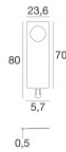

Llave

Code
98475