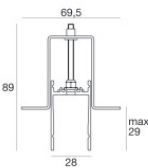

Cable y conector - DMX - Conn. M.5 pin M12 + M.5 pin XLR (L 5m)
Largo 5000 mm; aislamiento doppio; sección 0.25 mm²; prensacable: no.

Code
98493

Cable y conector - DMX - Conn. M.5 pin M12 + F.3 pin XLR (L 5m)
Largo 5000 mm; aislamiento doppio; prensacable: no.

Code
98494

Caja de empotrar
posición de instalación: piso; tipo instalación: pladur L=1153mm, H=49mm, D=36mm.
Material:aluminio, color:Aluminio Anodizado, elaboración :Anodizado.

Finish
Code
98356

Caja de empotrar
posición de instalación: piso; tipo instalación: pladur L=1153mm, H=89mm, D=69.5mm
Material:aluminio, color:Aluminio Anodizado, elaboración :Anodizado.

Finish
Code
98368

Caja de empotrar - Falsos techos exterior-carcasa
posición de instalación: piso; tipo instalación: pladur L=1155mm, H=55.5mm, D=36mm
Material:aluminio, color:Aluminio Anodizado, elaboración :Anodizado.