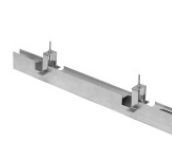

Cable y conector - DMX - Conn. M.5 pin M12 + M.5 pin XLR (L 5m)
Largo 5000 mm; aislamiento doppio; sección 0.25 mm²; prensacable: no.

Code
98493

Cable y conector - DMX - Conn. M.5 pin M12 + F.3 pin XLR (L 5m)
Largo 5000 mm; aislamiento doppio; prensacable: no.

Code
98494

Caja de empotrar
posición de instalación: piso; tipo instalación: pladur L=1153mm, H=49mm, D=36mm.
Material:aluminio, color:Aluminio Anodizado, elaboración :Anodizado.

Finish
Code
98356

Caja de empotrar
posición de instalación: piso; tipo instalación: pladur L=1153mm, H=89mm, D=69.5mm
Material:aluminio, color:Aluminio Anodizado, elaboración :Anodizado.

Finish
Code
98368

Caja de empotrar - Falsos techos exterior-carcasa
posición de instalación: piso; tipo instalación: pladur L=1155mm, H=55.5mm, D=36mm
Material:aluminio, color:Aluminio Anodizado, elaboración :Anodizado.