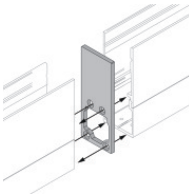

Caja de empotrar
posición de instalación: piso; tipo instalación: albañilería L=1153mm, H=29.8mm, D=28mm
Material:aluminio, color:Aluminio Anodizado, elaboración :Anodizado.

Finish
Code
98473

Caja de empotrar
posición de instalación: pared; tipo instalación: albañilería L=1153mm, H=66mm, D=32mm
Material:aluminio, color:Aluminio Anodizado, elaboración :Anodizado.

Finish
Code
98837

Caja de empotrar
 posición de instalación: pared; tipo instalación: albañilería L=1157mm, H=91mm,
 D=64.5mm.
 Material:aluminio, color:Aluminio Anodizado, elaboración :Anodizado.

Finish	Code
	98844

Tapón - dos tapas de los extremos del perfil

Code
98553

Tapón

Code
98554

Tapón

Code
98466

Tapón

Code
98465