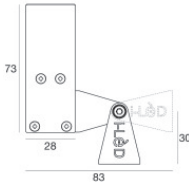

Cable y conector - DMX - Conn. M.5 pin M12 + M.5 pin XLR (L 5m)
Largo 5000 mm; aislamiento doppio; sección 0.25 mm²; prensacable: no.

Code
98493

Cable y conector - DMX - Conn. M.5 pin M12 + F.3 pin XLR (L 5m)
Largo 5000 mm; aislamiento doppio; prensacable: no.

Finish
Code
98375

Caja de empotrar
posición de instalación: piso; tipo instalación: albañilería L=1153mm, H=49mm, D=28mm
Material:aluminio, color:Aluminio Anodizado, elaboración :Anodizado.

Finish
Code
98469

Caja de empotrar
posición de instalación: piso; tipo instalación: albañilería L=1153mm, H=29.8mm, D=28mm
Material:aluminio, color:Aluminio Anodizado, elaboración :Anodizado.

Finish
Code
98473

Caja de empotrar
posición de instalación: pared; tipo instalación: albañilería L=1153mm, H=66mm, D=32mm
Material:aluminio, color:Aluminio Anodizado, elaboración :Anodizado.

Finish
Code
98837

Caja de empotrar
 posición de instalación: pared; tipo instalación: albañilería L=1157mm, H=91mm,
 D=64.5mm.
 Material:aluminio, color:Aluminio Anodizado, elaboración :Anodizado.

Finish	Code
	98844