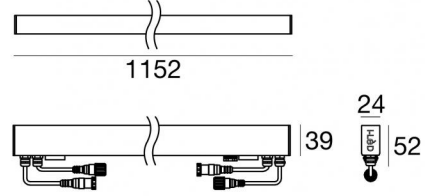

Paseo_X DALI

Elementos lineales
x powerLED 0 W DC | 19.4 W AC | CRI 80
97612N15

Datos técnicos	
Tipo	Frameless
Posición de instalación	Pared - Techo - Piso
Ambiente de instalación	Exteriores
Fuente de luz	LED
Circuit structure	powerLED
Óptica	Spot
Light emission direction	upward
Potencia nominal	0 W DC
Poder total	19.4 W
Tensión nominal de entrada	220 - 240 V AC
Rango de voltaje de entrada	85 - 277 V AC
CCT / Tone	4000 K
Índice de rendimientos cromático	80 Ra
C.C. / C.V.	AC
Clase de aislamiento	2
IP	IP67
IK	IK08
Test del hilo incandescente	850°
Montaje directo sobre superficies normalmente inflamables	Sí
CE	Sí
Driver incluido.	Control unit/Driver
Artículo regulable	DALI
Orientabilidad	No
Basculación	No
Practicabilidad	Sí
Transitabilidad	No
Cable incluido.	Sí
Largo del cable	0.25 m
Resinado	No
Tipología de emisión luminosa	Una emisión
Peso neto	0.89 Kg
Protección descargas electrostáticas	4 KV
Protección contra sobretensiones	6 KV
Características tecnológicas del producto	TCS - UV Resistant