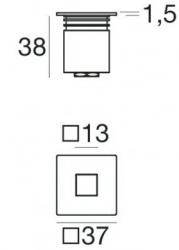

Sumergible | x powerLED 0 W DC 500 mA | CRI 80  
97317W30

Datos técnicos	
Tipo	Sumergible
Posición de instalación	Pared - Techo - Piso
Ambiente de instalación	Exteriores
Fuente de luz	LED
Circuit structure	powerLED
Óptica	Flood
Light emission direction	upward
Potencia nominal	0 W DC
Rango de voltaje de entrada	500mA
CCT / Tone	3000 K
Índice de rendimientos cromático	80 Ra
C.C. / C.V.	CC
Clase de aislamiento	3
IP	IP68
Profundidad máxima de instalación	20 m
IK	IK10
Test del hilo incandescente	850°
Montaje directo sobre superficies normalmente inflamables	Sí
CE	Sí
Driver incluido.	No
Artículo regulable	DALI - 1-10V
Orientabilidad	No
Basculación	No
Practicabilidad	Sí
Transitabilidad	1500 Kg
Cable incluido.	Sí
Largo del cable	1 m
Resinado	Sí
Tipología de emisión luminosa	Una emisión
Peso neto	0.195 Kg
Protección descargas electrostáticas	No
Protección contra sobretensiones	No
Características tecnológicas del producto	Acquastop - TVS

Acabado cuerpo	
Material	Acero AISI 316L
Color	acero
Elaboración	Granallado

Cables Electrification	
Cable connector	No

Sub\_Q | Submerged | Accessories  
**97317W30**

Caja de empotrar - IP68  
 posición de instalación: pared, piso; tipo instalación: albañilería L=75mm, H=93mm, D=75mm.  
 Material:Plástico ABS, color:negro.

**Code**  
98148

Caja de empotrar - No para uso bajo el agua  
 posición de instalación: pared, piso; tipo instalación: albañilería L=70mm, H=54mm, D=70mm.  
 Material:Plástico ABS, color:negro.

**Code**  
98060