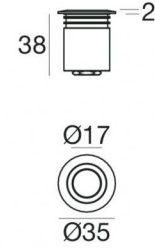

Sumergible | x powerLED 0 W DC 500 mA | CRI 80
97315W00

| Datos técnicos | |
|---|----------------------|
| Tipo | Sumergible |
| Posición de instalación | Pared - Techo - Piso |
| Ambiente de instalación | Exteriores |
| Fuente de luz | LED |
| Circuit structure | powerLED |
| Óptica | Difusa |
| Light emission direction | upward |
| Potencia nominal | 0 W DC |
| Rango de voltaje de entrada | 500mA |
| CCT / Tone | 3000 K |
| Índice de rendimientos cromático | 80 Ra |
| C.C. / C.V. | CC |
| Clase de aislamiento | 3 |
| IP | IP68 |
| Profundidad máxima de instalación | 20 m |
| IK | IK10 |
| Test del hilo incandescente | 850° |
| Montaje directo sobre superficies normalmente inflamables | Sí |
| CE | Sí |
| Driver incluido. | No |
| Artículo regulable | DALI - 1-10V |
| Orientabilidad | No |
| Basculación | No |
| Practicabilidad | Sí |
| Transitabilidad | 1500 Kg |
| Cable incluido. | Sí |
| Largo del cable | 1 m |
| Resinado | Sí |
| Tipología de emisión luminosa | Una emisión |
| Peso neto | 0.168 Kg |
| Protección descargas electrostáticas | No |
| Protección contra sobretensiones | No |
| Características tecnológicas del producto | Acquastop - TVS |

Sub_R | Submerged | Accessories
97315W00

Caja de empotrar - IP68
 posición de instalación: pared, piso; tipo instalación: albañilería L=75mm, H=93mm, D=75mm.
 Material:Plástico ABS, color:negro.

Code
98148

Caja de empotrar - No para uso bajo el agua
 posición de instalación: pared, piso; tipo instalación: albañilería L=70mm, H=54mm, D=70mm.
 Material:Plástico ABS, color:negro.

Code
98060