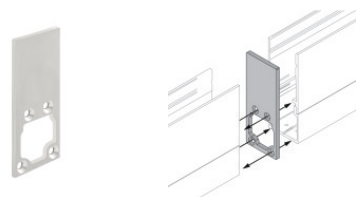

**Code**  
98437

Cable y conector - DMX - Conn. M.5 pin M12 + M.5 pin XLR (L 5m)  
 Largo 5000 mm; aislamiento doppio; sección 0.25 mm²; prensacable: no.

**Code**  
98493

Cable y conector - DMX - Conn. M.5 pin M12 + F.3 pin XLR (L 5m)  
 Largo 5000 mm; aislamiento doppio; prensacable: no.

**Code**  
98494

Tapón - dos tapas de los extremos del perfil

**Code**  
98553

Tapón

**Code**  
98554

Tapón

**Code**  
98466

Tapón

Paseo\_X DALI | Lines | Accessories  
**97256W08**

Caja de empotrar  
 posición de instalación: pared; tipo instalación: albañilería L=577mm, H=66mm, D=32mm  
 Material:aluminio, color:Aluminio Anodizado, elaboración :Anodizado.