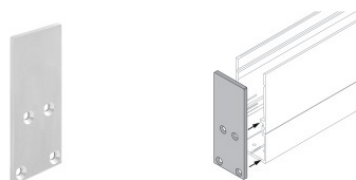

**Code**  
98494

Tapón - dos tapas de los extremos del perfil

**Code**  
98553

Tapón

**Code**  
98554

Tapón

**Code**  
98466

Tapón

**Code**  
98465

Tapón

**Code**  
98464

Tapón  
 Material:aluminio, color:Aluminio Anodizado, elaboración :Anodizado.

**Code**  
98876

	<p>Tapón Material:aluminio, color:Aluminio Anodizado, elaboración :Anodizado.</p>	<p><b>Code</b> 98840</p>
	<p>Tapón Material:aluminio, color:Aluminio Anodizado, elaboración :Anodizado.</p>	<p><b>Code</b> 98841</p>
	<p>Llave</p>	<p><b>Code</b> 98475</p>
	<p>Caja de empotrar posición de instalación: piso; tipo instalación: albañilería L=576mm, H=49mm, D=36mm Material:aluminio, color:Aluminio Anodizado, elaboración :Anodizado.</p>	<p><b>Finish</b> </p> <p><b>Code</b> 98430</p>
	<p>Caja de empotrar posición de instalación: piso; tipo instalación: albañilería L=577mm, H=49mm, D=28mm Material:aluminio, color:Aluminio Anodizado, elaboración :Anodizado.</p>	<p><b>Finish</b> </p> <p><b>Code</b> 98468</p>
	<p>Caja de empotrar posición de instalación: piso; tipo instalación: albañilería L=577mm, H=29.8mm, D=28mm Material:aluminio, color:Aluminio Anodizado, elaboración :Anodizado.</p>	<p><b>Finish</b> </p> <p><b>Code</b> 98472</p>
	<p>Caja de empotrar posición de instalación: techo; tipo instalación: pladur L=577mm, H=55.5mm, D=36mm Material:aluminio, color:Aluminio Anodizado, elaboración :Anodizado.</p>	<p><b>Finish</b> </p> <p><b>Code</b> 98435</p>
	<p>Caja de empotrar posición de instalación: techo; tipo instalación: pladur L=577mm, H=89mm, D=69.5mm Material:aluminio, color:Aluminio Anodizado, elaboración :Anodizado.</p>	<p><b>Finish</b> </p> <p><b>Code</b> 98434</p>

Paseo\_X DALI | Lines | Accessories  
**97256W08**

Caja de empotrar  
 posición de instalación: pared; tipo instalación: albañilería L=577mm, H=66mm, D=32mm  
 Material:aluminio, color:Aluminio Anodizado, elaboración :Anodizado.