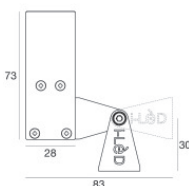

**Code**  
98465

Tapón

**Code**  
98464

Tapón  
 Material:aluminio, color:Aluminio Anodizado, elaboración :Anodizado.

**Code**  
98876

	<p>Tapón Material:aluminio, color:Aluminio Anodizado, elaboración :Anodizado.</p>	<p><b>Code</b> 98840</p>
	<p>Tapón Material:aluminio, color:Aluminio Anodizado, elaboración :Anodizado.</p>	<p><b>Code</b> 98841</p>
	<p>Llave</p>	<p><b>Code</b> 98475</p>
	<p>Caja de empotrar posición de instalación: piso; tipo instalación: albañilería L=576mm, H=49mm, D=36mm Material:aluminio, color:Aluminio Anodizado, elaboración :Anodizado.</p>	<p><b>Finish</b> </p> <p><b>Code</b> 98430</p>
	<p>Caja de empotrar posición de instalación: piso; tipo instalación: albañilería L=577mm, H=49mm, D=28mm Material:aluminio, color:Aluminio Anodizado, elaboración :Anodizado.</p>	<p><b>Finish</b> </p> <p><b>Code</b> 98468</p>
	<p>Caja de empotrar posición de instalación: piso; tipo instalación: albañilería L=577mm, H=29.8mm, D=28mm Material:aluminio, color:Aluminio Anodizado, elaboración :Anodizado.</p>	<p><b>Finish</b> </p> <p><b>Code</b> 98472</p>
	<p>Caja de empotrar posición de instalación: techo; tipo instalación: pladur L=577mm, H=55.5mm, D=36mm Material:aluminio, color:Aluminio Anodizado, elaboración :Anodizado.</p>	<p><b>Finish</b> </p> <p><b>Code</b> 98435</p>
	<p>Caja de empotrar posición de instalación: techo; tipo instalación: pladur L=577mm, H=89mm, D=69.5mm Material:aluminio, color:Aluminio Anodizado, elaboración :Anodizado.</p>	<p><b>Finish</b> </p> <p><b>Code</b> 98434</p>

Paseo\_X DALI | Lines | Accessories  
**97256W08**

Caja de empotrar  
 posición de instalación: pared; tipo instalación: albañilería L=577mm, H=66mm, D=32mm  
 Material:aluminio, color:Aluminio Anodizado, elaboración :Anodizado.

Finish	Code
[Grey Box]	98839

Caja de empotrar  
 posición de instalación: pared; tipo instalación: albañilería L=581mm, H=91mm, D=64.5mm.  
 Material:aluminio, color:Aluminio Anodizado, elaboración :Anodizado.