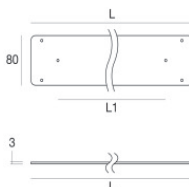

Bolsa / Kit de fijación

Code
98772