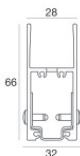

**Code**  
98465

Tapón

**Code**  
98464

Tapón  
 Material:aluminio, color:Aluminio Anodizado, elaboración :Anodizado.

**Code**  
98876

	<p>Tapón Material:aluminio, color:Aluminio Anodizado, elaboración :Anodizado.</p>	<p><b>Code</b> 98840</p>
	<p>Tapón Material:aluminio, color:Aluminio Anodizado, elaboración :Anodizado.</p>	<p><b>Code</b> 98841</p>
	<p>Llave</p>	<p><b>Code</b> 98475</p>
	<p>Caja de empotrar posición de instalación: piso; tipo instalación: albañilería L=576mm, H=49mm, D=36mm Material:aluminio, color:Aluminio Anodizado, elaboración :Anodizado.</p>	<p><b>Finish</b> </p> <p><b>Code</b> 98430</p>
	<p>Caja de empotrar posición de instalación: piso; tipo instalación: albañilería L=577mm, H=49mm, D=28mm Material:aluminio, color:Aluminio Anodizado, elaboración :Anodizado.</p>	<p><b>Finish</b> </p> <p><b>Code</b> 98468</p>
	<p>Caja de empotrar posición de instalación: piso; tipo instalación: albañilería L=577mm, H=29.8mm, D=28mm Material:aluminio, color:Aluminio Anodizado, elaboración :Anodizado.</p>	<p><b>Finish</b> </p> <p><b>Code</b> 98472</p>
	<p>Caja de empotrar posición de instalación: techo; tipo instalación: pladur L=577mm, H=55.5mm, D=36mm Material:aluminio, color:Aluminio Anodizado, elaboración :Anodizado.</p>	<p><b>Finish</b> </p> <p><b>Code</b> 98435</p>
	<p>Caja de empotrar posición de instalación: techo; tipo instalación: pladur L=577mm, H=89mm, D=69.5mm Material:aluminio, color:Aluminio Anodizado, elaboración :Anodizado.</p>	<p><b>Finish</b> </p> <p><b>Code</b> 98434</p>

Paseo\_X DALI | Lines | Accessories  
**97256W08**

Caja de empotrar  
 posición de instalación: pared; tipo instalación: albañilería L=577mm, H=66mm, D=32mm  
 Material:aluminio, color:Aluminio Anodizado, elaboración :Anodizado.

Finish	Code
[Grey Box]	98839

Caja de empotrar  
 posición de instalación: pared; tipo instalación: albañilería L=581mm, H=91mm, D=64.5mm.  
 Material:aluminio, color:Aluminio Anodizado, elaboración :Anodizado.