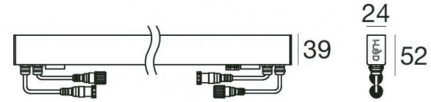

# Paseo\_X DALI

Elementos lineales | x powerLED 0 W DC - 7.7 W AC  
CRI 80  
**97256W08**

Datos técnicos	
Tipo	Frameless
Posición de instalación	Pared - Techo - Piso
Ambiente de instalación	Exteriores
Fuente de luz	LED
Circuit structure	powerLED
Óptica	Narrow Spot
Light emission direction	frontal
Potencia nominal	0 W DC
Poder total	7.7 W
Tensión nominal de entrada	220 - 240 V AC
Rango de voltaje de entrada	85 - 277 V AC
CCT / Tone	3000 K
Índice de rendimientos cromático	80 Ra
C.C. / C.V.	AC
Clase de aislamiento	2
IP	IP67
IK	IK08
Test del hilo incandescente	850°
Montaje directo sobre superficies normalmente inflamables	Sí
CE	Sí
Driver incluido.	Control unit/Driver
Artículo regulable	DALI
Orientabilidad	No
Basculación	No
Practicabilidad	Sí
Transitabilidad	No
Cable incluido.	Sí
Largo del cable	0.25 m
Resinado	No
Tipología de emisión luminosa	Una emisión
Peso neto	0.39 Kg
Protección descargas electrostáticas	4 KV
Protección contra sobretensiones	6 KV
Características tecnológicas del producto	TCS - UV Resistant

Acabado cuerpo	
Material	Policarbonato resistente a los rayos UV
Color	transparente

Acabado difusor	
Material	Policarbonato resistente a los rayos UV
Color	transparente

Cables Electrification	
Cable connector	Male Plug 4 pin M12
IP (locked condition)	67

Cable connector	Female Socket 4 Pin M12
-----------------	-------------------------

Cables Signal	
IP (locked condition)	67
Cable connector	Male Plug 5 Pin M12

Cable connector	Female Socket 5 Pin M12
-----------------	-------------------------

Cable y conector - DMX  
Largo 5000 mm; aislamiento doppio; prensacable: no; diámetro externo: 4.5 mm.

**Code**  
89189

Cable y conector - 24V DC 190-250V AC - Conn. F.4 pin M12 (L 5m)  
Largo 5000 mm; aislamiento doppio; prensacable: no; colores: blanco - negro - azul - marrón.