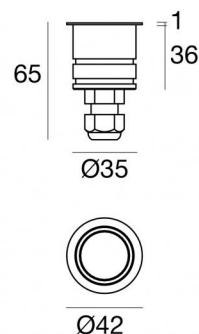

Uplights | topLED 0 W DC 24 V | CRI 80
95474W00

Datos técnicos	
Tipo	Frameless
Posición de instalación	Pared - Piso
Ambiente de instalación	Exteriores
Fuente de luz	LED
Circuit structure	topLED
Óptica	Difusa
Potencia nominal	0 W DC
Rango de voltaje de entrada	24V
CCT / Tone	3000 K
Índice de rendimientos cromático	80 Ra
C.C. / C.V.	CV
Clase de aislamiento	3
IP	IP68
Restricciones de instalación	No para uso bajo el agua
IK	IK09
Test del hilo incandescente	850°
Montaje directo sobre superficies normalmente inflamables	Sí
CE	Sí
Driver incluido.	No
Artículo regulable	DALI - 1-10V
Orientabilidad	No
Basculación	No
Practicabilidad	Sí
Transitabilidad	2000 Kg
Cable incluido.	Sí
Largo del cable	1.5 m
Resinado	Sí
Tipología de emisión luminosa	Una emisión
Peso neto	0.100 Kg
Protección descargas electrostáticas	No
Protección contra sobretensiones	No

Acabado cuerpo	
Material	aluminio
Color	Blanco
Elaboración	Pintura
Acabado difusor	
Material	PC
Color	transparente
Elaboración	Arenado

Orma_FO | Uplights | Accessories
95474W00

98 /
138

105

Caja de empotrar

posición de instalación: piso; tipo instalación: albañilería L=105mm, H=122mm, D=105

Material:aluminio, color:Aluminio Anodizado, elaboración :Anodizado.

Finish

Code

98291

80

Ø43

Caja de empotrar

posición de instalación: piso; tipo instalación: albañilería L=43mm, H=80mm, D=43mm.

Material:Plástico ABS, color:negro.

Code

98292