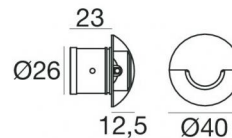

Luminaria de pared | 1 x powerLED 0 W DC 630 mA

CRI 80

92312C70

29

Datos técnicos

Tipo	Semiempotrado -
Posición de instalación	Pared
Ambiente de instalación	Exteriores
Fuente de luz	LED
Óptica	Wide Flood
Light emission direction	downward
Potencia nominal	0 W DC
Rango de voltaje de entrada	630mA
CCT / Tone	5000 K
Índice de rendimientos cromático	80 Ra
C.C. / C.V.	CC
Clase de aislamiento	3
IP	IP66
Test del hilo incandescente	850°
Montaje directo sobre superficies normalmente inflamables	Sí
CE	Sí
Driver incluido.	No
Artículo regulable	DALI - 1-10V
Orientabilidad	No
Basculación	No
Practicabilidad	No
Transitabilidad	No
Cable incluido.	Sí
Largo del cable	1 m
Resinado	Sí
Tipología de emisión luminosa	Una emisión
Peso neto	0.075 Kg
Protección descargas electrostáticas	No
Protección contra sobretensiones	No

Acabado cuerpo

Material	Latón
Color	gris
Elaboración	Pintura

Caja de empotrar
posición de instalación: techo; tipo instalación: albañilería L=42mm, H=35mm, D=35mm.
Material:Plástico ABS, color:negro.

Code

84336

Caja de empotrar
posición de instalación: pared; tipo instalación: albañilería L=49mm, H=60mm, D=60mm.
Material:Plástico ABS, color:negro.

Code

84915