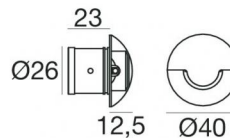

Luminaria de pared | x powerLED 0 W DC 630 mA

CRI 80

92311W70

29

Datos técnicos

Tipo	Semiempotrado -
Posición de instalación	Pared
Ambiente de instalación	Exteriores
Fuente de luz	LED
Circuit structure	powerLED
Óptica	Wide Flood
Light emission direction	downward
Potencia nominal	0 W DC
Rango de voltaje de entrada	630mA
CCT / Tone	3000 K
Índice de rendimientos cromático	80 Ra
C.C. / C.V.	CC
Clase de aislamiento	3
IP	IP66
Test del hilo incandescente	850°
Montaje directo sobre superficies normalmente inflamables	Sí
CE	Sí
Driver incluido.	No
Artículo regulable	DALI - 1-10V
Orientabilidad	No
Basculación	No
Practicabilidad	No
Transitabilidad	No
Cable incluido.	Sí
Largo del cable	1 m
Resinado	Sí
Tipología de emisión luminosa	Una emisión
Peso neto	0.075 Kg
Protección descargas electrostáticas	No
Protección contra sobretensiones	No

Acabado cuerpo

Material	Latón
Color	blanco RAL 9010
Elaboración	Pintura

Caja de empotrar
posición de instalación: techo; tipo instalación: albañilería L=42mm, H=35mm, D=35mm.
Material:Plástico ABS, color:negro.

Code

84336

Caja de empotrar
posición de instalación: pared; tipo instalación: albañilería L=49mm, H=60mm, D=60mm.
Material:Plástico ABS, color:negro.

Code

84915